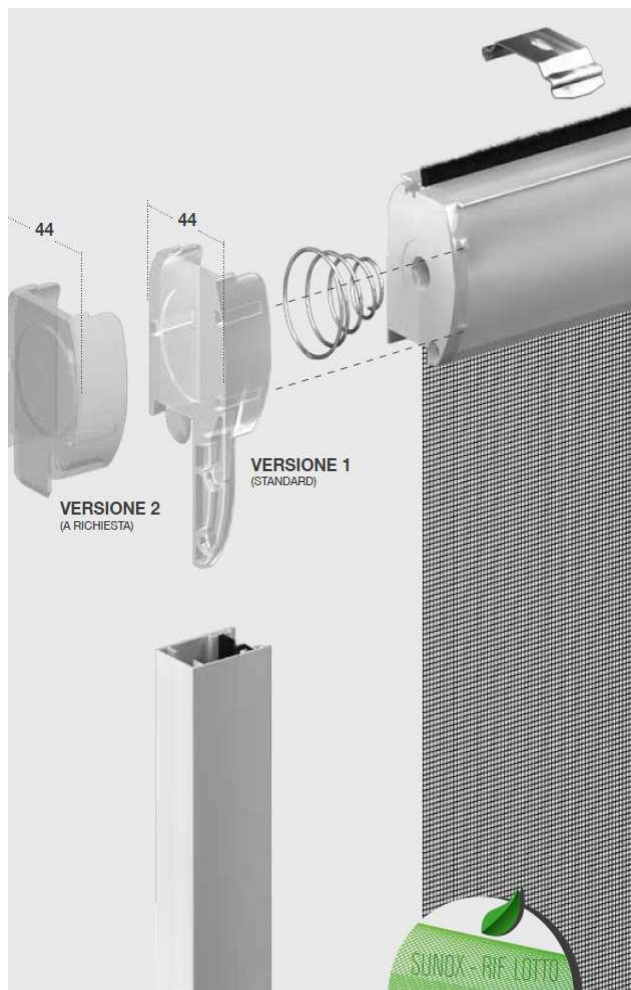

## FALPE 40

Falpe 40 è una zanzariera ad avvolgimento a molla e scorrimento verticale, con cassonetto arrotondato di 40mm, adatta a qualunque tipo di porta e finestra.

Gli accessori, dal design innovativo, ne fanno un prodotto in linea con le attuali tendenze del mercato.

Si caratterizza per la doppia possibilità di montaggio del cassonetto:

- Con clips per fissaggio sulla parte superiore del vano
- Con staffe per il fissaggio sugli stipiti laterali

### OPTIONAL:

- clic clac – aggancio rapido
- «adagio» freno per molla
- rete a fasce bianco-nera
- Rete Sunox

DIMENSIONI CONSIGLIATE	L	H
MIN	450	-
MAX	1600	2400

Prezzi validi per i colori standard, maggiorazione +10% per i colori marmo, +40% per i colori effetto legno.