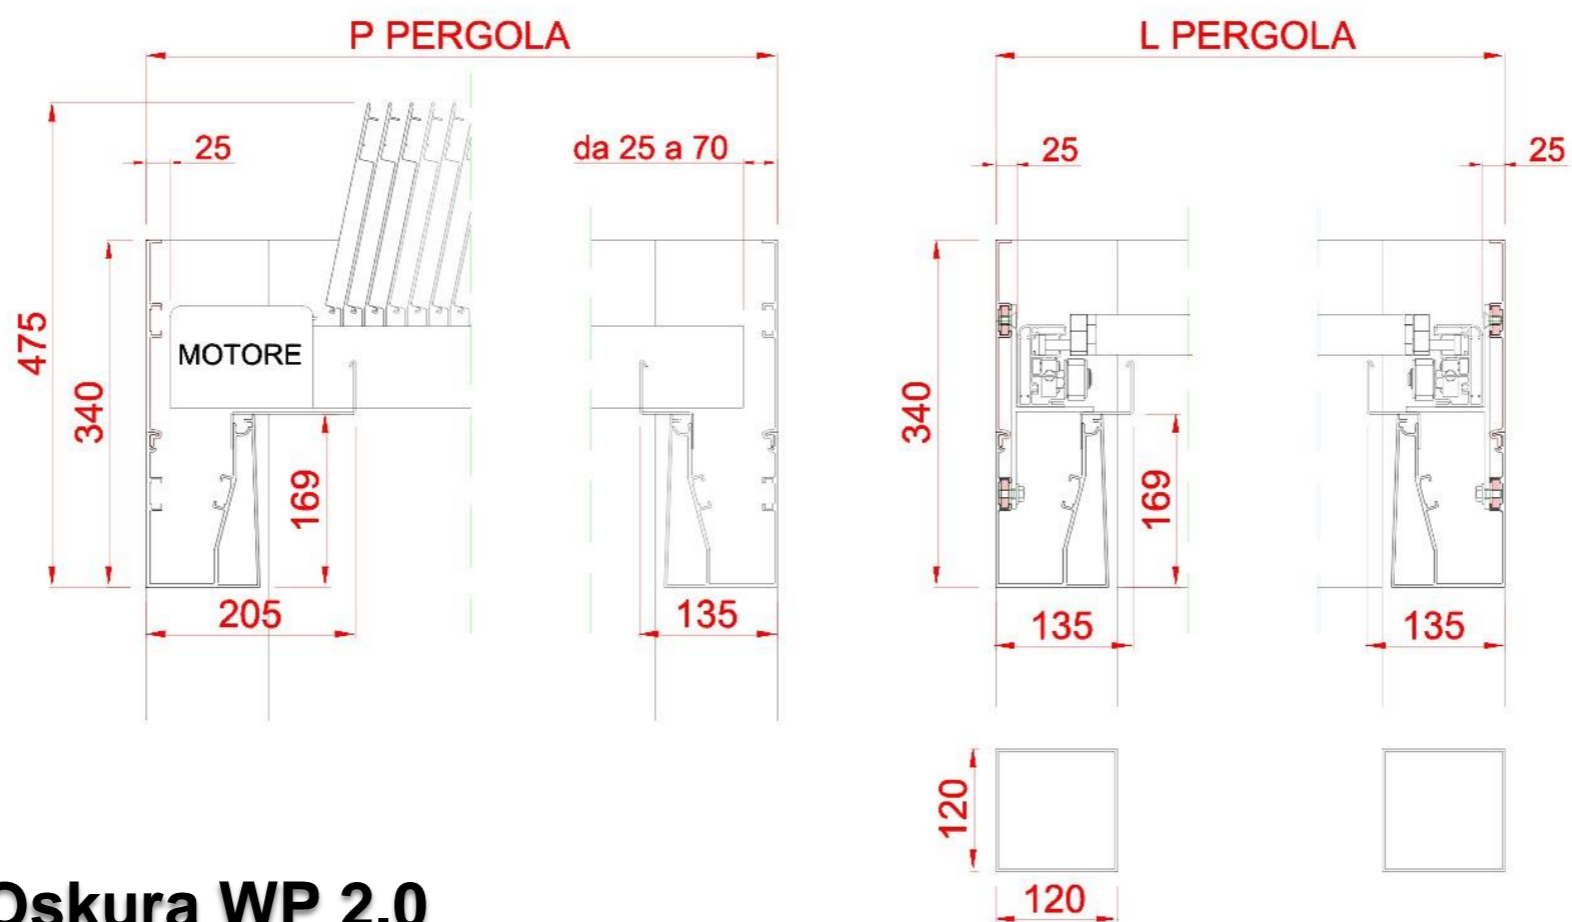

Oskura WP 2.0
by Te.si.flex