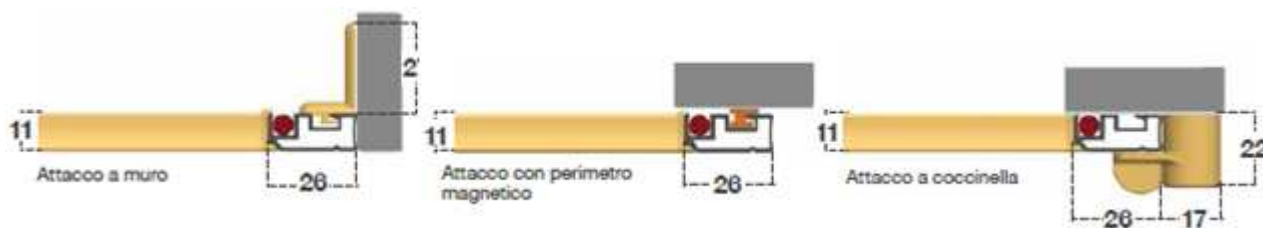

- Nel vano finestra con attacco a muro
- In appoggio con attacco "coccinella"
- In appoggio con attacco angolo magnetico
- In appoggio con attacco con perimetro magnetico

Fornita in:

- Kit "fai da te", profili e accessori, su misura

Realizzazioni con angoli diversi da 90° sono possibili con accessorio specifico "giunto ad angolo regolabile"

Le dimensioni della Pratika devono essere trasmesse in mm indicando base x altezza, specificando se trattasi di misura finita o

luce.

- MISURA FINITA: la zanzariera verrà fornita con le stesse misure ordinate
- MISURA LUCE (SPECIFICARE): la zanzariera verrà fornita 2mm in meno della luce vano.

Prezzi validi per i colori standard, maggiorazione +10% per i colori marmo, +40% per i colori effetto legno.