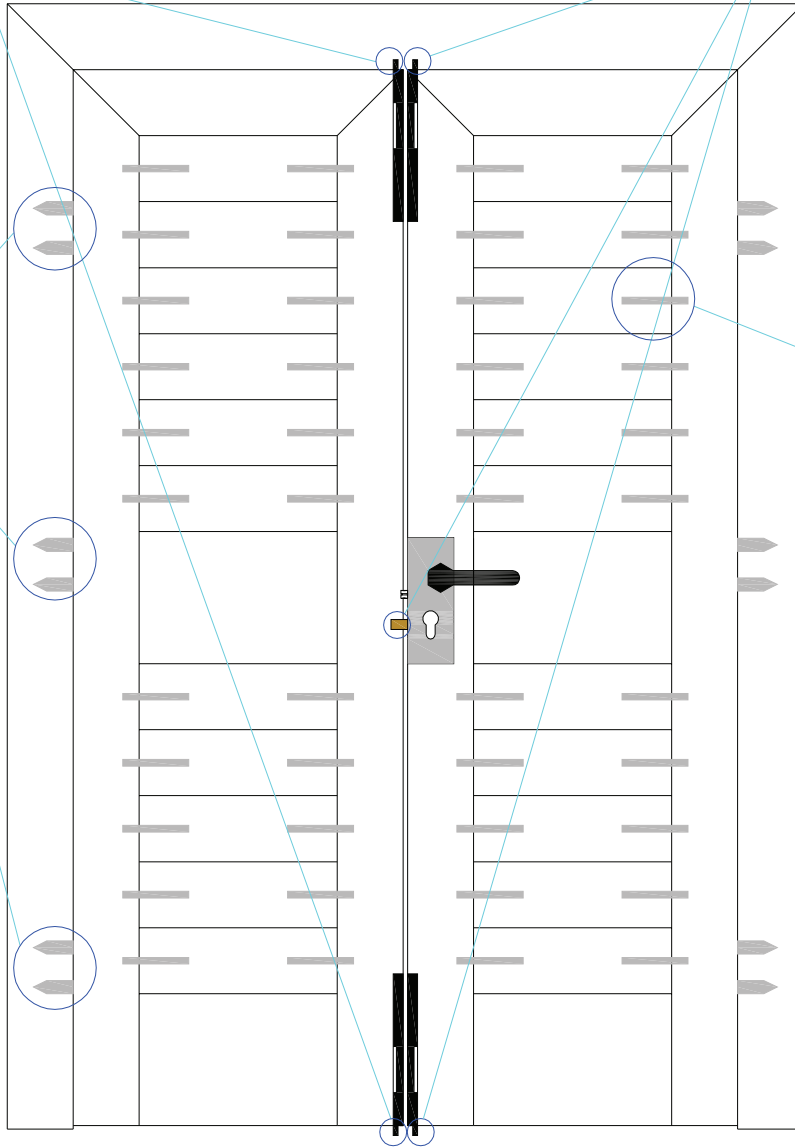

SICUR FLASH

Doppio catenaccio su anta semifissa

Serratura 3PC

Rostri in acciaio

Tondini antisfilamento lamelle

Principali nodi