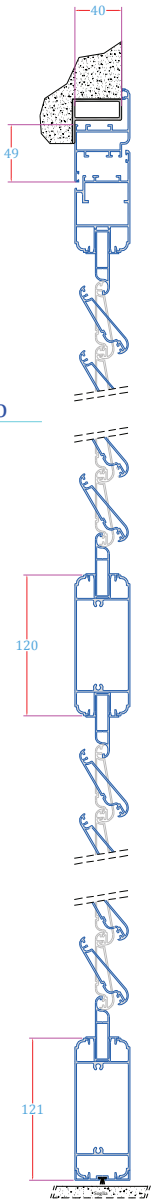

SICUR FLASH

Doppio catenaccio su anta semifissa

Serratura 3PC

Rostri in acciaio

Tondini antisfilamento lamelle

Principali nodi