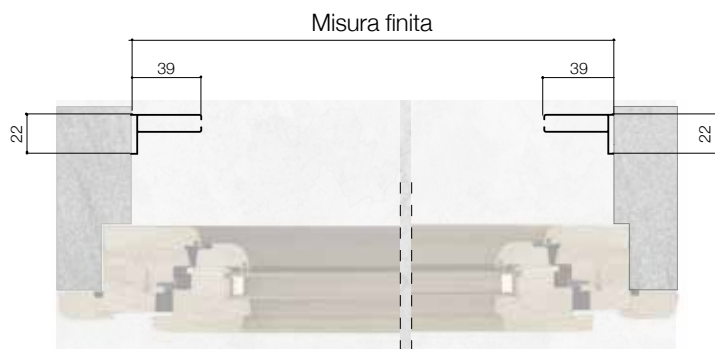

OPTIONAL:

RETE A FASCE BIANCO - NERA O SUNOX®
SISTEMA DI BLOCCO CORDA - CATENA

Le dimensioni della Gipsy catenella devono essere trasmesse in mm indicando base x altezza, specificando se trattasi di misura finita o luce.

✓ **MISURA FINITA:** la zanzariera verrà fornita con le stesse misure ordinate.

✓ **MISURA LUCE (SPECIFICARE):** la zanzariera verrà fornita 2 mm in meno sia sulla base che sull'altezza.

❗ **IMPORTANTE.** Installare sempre il blocchetto finecorsa come da istruzioni di montaggio.

COLORI ACCESSORI

-  **NERO**
-  **BIANCO**
-  **AVORIO**
-  **BRONZO**

SEZIONI

MISURE CONSIGLIATE mm

		L	H
GIPSY CATENELLA	MIN	250	-
	MAX	2000	2600

OPTIONAL

RETE A FASCE BIANCO - NERA

RETE SUNOX®