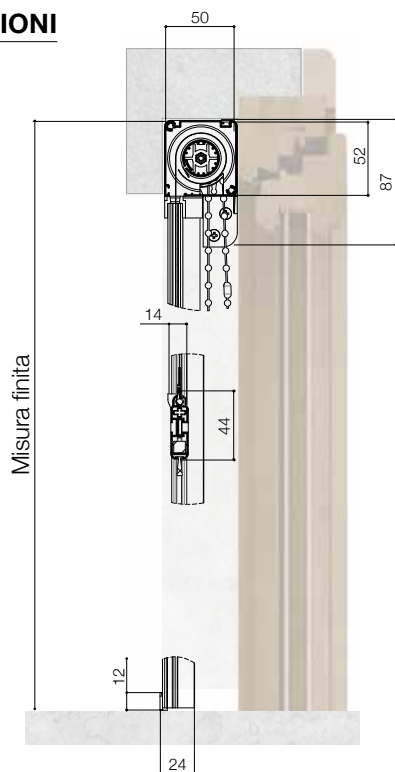

OPTIONAL:

RETE A FASCE BIANCO - NERA O SUNOX®
SISTEMA DI BLOCCO CORDA - CATENA

Le dimensioni della Gipsy catenella devono essere trasmesse in mm indicando base x altezza, specificando se trattasi di misura finita o luce.

✓ **MISURA FINITA:** la zanzariera verrà fornita con le stesse misure ordinate.

✓ **MISURA LUCE (SPECIFICARE):** la zanzariera verrà fornita 2 mm in meno sia sulla base che sull'altezza.

❗ **IMPORTANTE.** Installare sempre il blocchetto finecorsa come da istruzioni di montaggio.

COLORI ACCESSORI

-  **NERO**
-  **BIANCO**
-  **AVORIO**
-  **BRONZO**

SEZIONI

MISURE CONSIGLIATE mm

		L	H
GIPSY CATENELLA	MIN	250	-
	MAX	2000	2600

OPTIONAL

RETE A FASCE BIANCO - NERA

RETE SUNOX®

SISTEMA DI BLOCCO CATENA

ZANZARIERE - AVVOLGENTI CON BOTTONE

LISTINO IVA ESCLUSA

GIPSY A CATENELLA MINIMO DI FATTURAZIONE: 1,50 MQ € 79,00 mq

OPTIONAL RETE A FASCE BIANCO - NERA O SUNOX® + € 7,00 mq

SISTEMA DI BLOCCO CORDA - CATENA + € 6,00 pz.