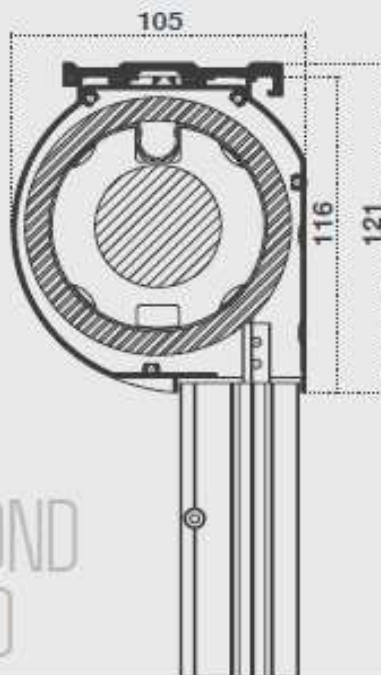

Il cassonetto avvolgitore ha un ingombro max. di:

- Rond 100, 105 mm
- Rond 80, 89 mm

Perfetta sintesi di eleganza e funzionalità è la soluzione più opportuna per la chiusura di grandi aperture con un telo unico e in

ATTENZIONE!
Per una facile
installazione le
guide saranno
fornite in due pezzi.

ZANZARIERA MOTORIZZATA AVVOLGENTE VERTICALE

VERSIONE STANDARD CON GUIDE AUTOPORTANTI

CASSONETTO STONDATO CON CLIPS
DI FISSAGGIO A SOFFITTO

ROND
80

CASSONETTO STONDATO CON CLIPS
DI FISSAGGIO A SOFFITTO

ROND
100

GUIDA ZIP STANDARD

BARRAMANIGLIA

DIM. CONS	ROND 80		ROND 100	
	L min-max	H max (mm)	L min-max	H max (mm)
ZANZARIERA RETE	570-3000	2400	570-5000	3500
OSCURANTE STD (PVC)	570-3000	1800	570-5000	3000
OSCURANTE SOLTIS B92	570-3000	1800	570-5000	3000
OSCURANTE SG 989/ SOLTIS 86/92	570-3000	1800	570-5000	2800