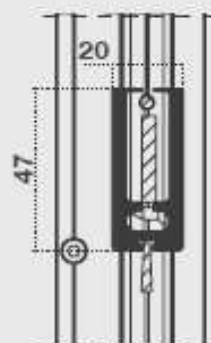

Il cassonetto avvolgitore ha un ingombro max. di:

- Rond 100, 105 mm
- Rond 80, 89 mm

Perfetta sintesi di eleganza e funzionalità è la soluzione più opportuna per la chiusura di grandi aperture con un telo unico e in

ROND
80

CASSONETTO STONDATO CON CLIPS
DI FISSAGGIO A SOFFITTO

ROND
100

GUIDA ZIP STANDARD

BARRAMANIGLIA

DIM. CONS	ROND 80		ROND 100	
	L min-max	H max (mm)	L min-max	H max (mm)
ZANZARIERA RETE	570-3000	2400	570-5000	3500
OSCURANTE STD (PVC)	570-3000	1800	570-5000	3000
OSCURANTE SOLTIS B92	570-3000	1800	570-5000	3000
OSCURANTE SG 989/ SOLTIS 86/92	570-3000	1800	570-5000	2800