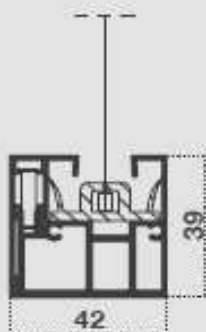

Il cassonetto avvolgitore ha un ingombro max. di:

- Rond 100, 105 mm
- Rond 80, 89 mm

Perfetta sintesi di eleganza e funzionalità è la soluzione più opportuna per la chiusura di grandi aperture con un telo unico e in

ATTENZIONE!
Per una facile
installazione le
guide saranno
fornite in due pezzi.

ZANZARIERA MOTORIZZATA AVVOLGENTE VERTICALE

VERSIONE STANDARD CON GUIDE AUTOPORTANTI

CASSONETTO STONDATO CON CLIPS
DI FISSAGGIO A SOFFITTO

ROND
80

CASSONETTO STONDATO CON CLIPS
DI FISSAGGIO A SOFFITTO

ROND
100

GUIDA ZIP STANDARD

BARRAMANIGLIA

DIM. CONS	ROND 80		ROND 100	
	L min-max	H max (mm)	L min-max	H max (mm)
ZANZARIERA RETE	570-3000	2400	570-5000	3500
OSCURANTE STD (PVC)	570-3000	1800	570-5000	3000
OSCURANTE SOLTIS B92	570-3000	1800	570-5000	3000
OSCURANTE SG 989/ SOLTIS 86/92	570-3000	1800	570-5000	2800