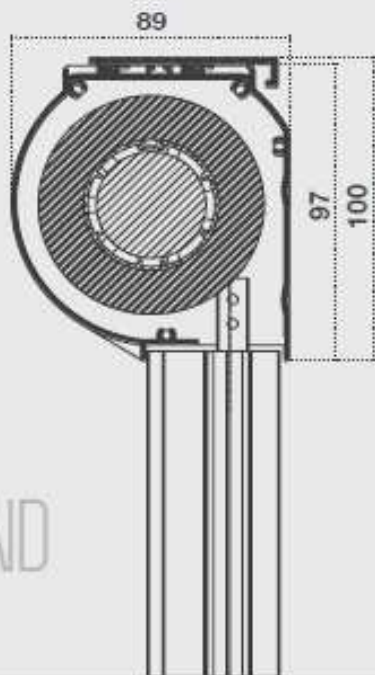

Il cassonetto avvolgitore ha un ingombro max. di:

- Rond 100, 105 mm
- Rond 80, 89 mm

Perfetta sintesi di eleganza e funzionalità è la soluzione più opportuna per la chiusura di grandi aperture con un telo unico e in

ROND
80

CASSONETTO STONDATO CON CLIPS
DI FISSAGGIO A SOFFITTO

ROND
100

GUIDA ZIP STANDARD

BARRAMANIGLIA

DIM. CONS	ROND 80		ROND 100	
	L min-max	H max (mm)	L min-max	H max (mm)
ZANZARIERA RETE	570-3000	2400	570-5000	3500
OSCURANTE STD (PVC)	570-3000	1800	570-5000	3000
OSCURANTE SOLTIS B92	570-3000	1800	570-5000	3000
OSCURANTE SG 989/ SOLTIS 86/92	570-3000	1800	570-5000	2800