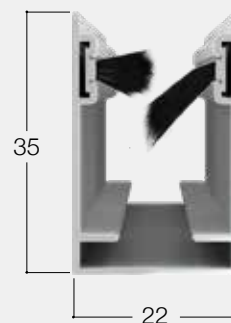

PREZZI VALIDI PER I COLORI RAL STANDARD, +10% PER I COLORI MARMO, +40 % PER I COLORI LEGNO.

**! MISURE CONSIGLIATE** mm

		L	H
KLIP 40	MIN	450	-
	MAX	1800	2400

**N.B.:**  
Larghezze fino a mm 600max  
H mm 1400

**OPTIONAL**

**"ADAGIO" FRENO PER MOLLA**

Largh. min. 650 mm

**CLIC CLAC - AGGANCIO RAPIDO**

**SPAZZOLINO ANTIVENTO**

**COLORI ACCESSORI**

NERO BIANCO AVORIO BRONZO

ZANZARIERE - AVVOLGENTI SENZA BOTTONE