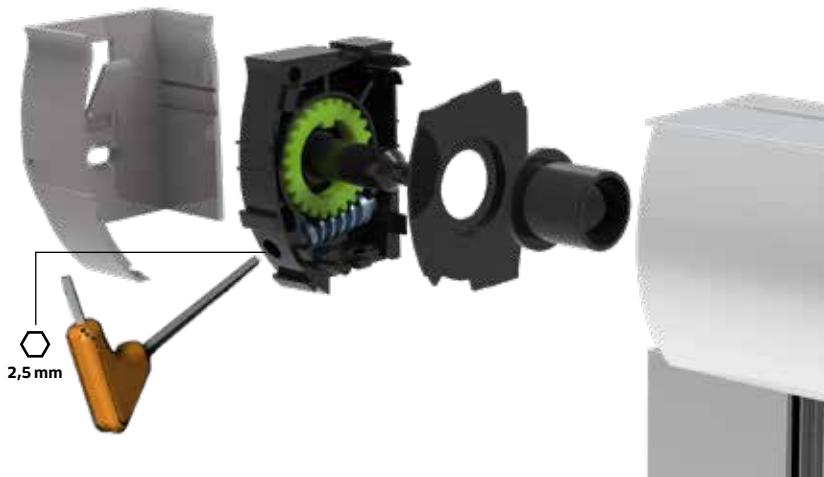

KLIP 40 PLUS
REGISTRAZIONE MOLLA