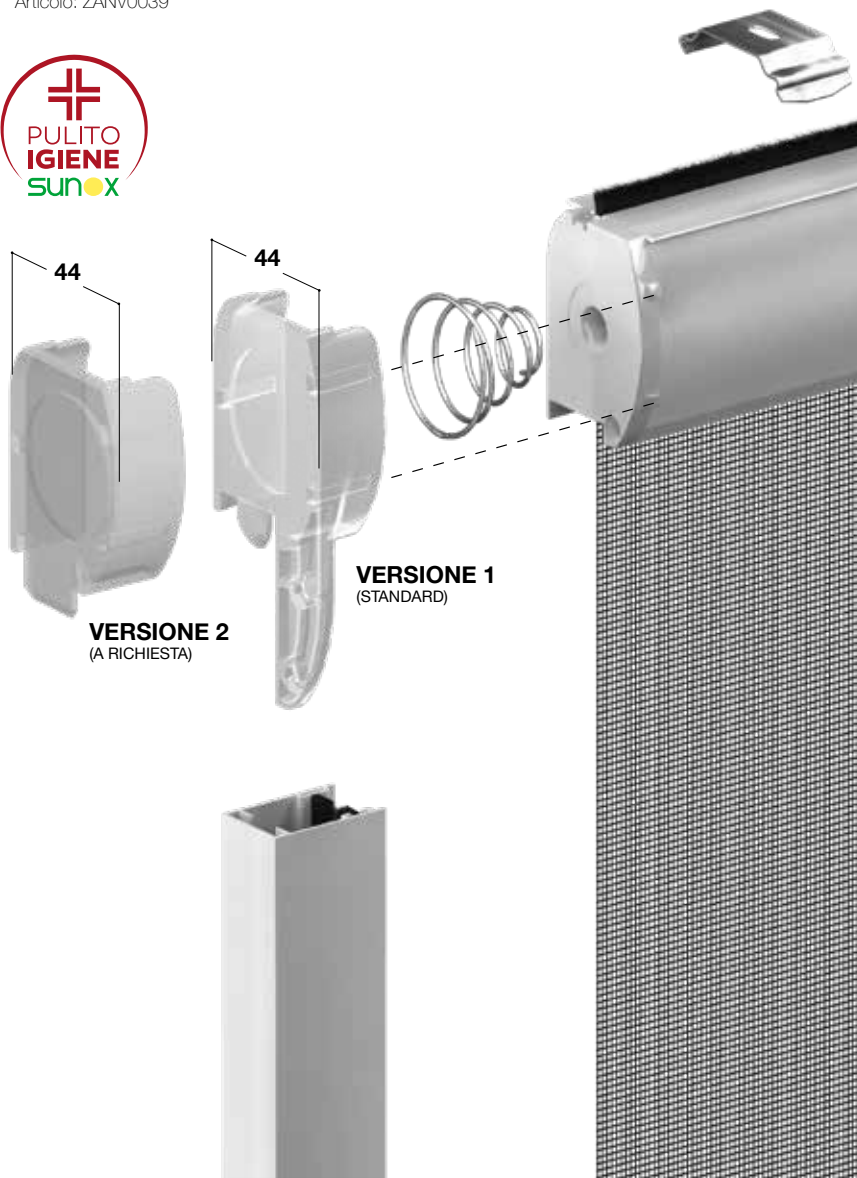

# KLIP 40

Articolo: ZANV0039

ZANZARIERE - AVVOLGENTI SENZA BOTTONE

## KLIP 40

è una zanzariera ad avvolgimento a molla e scorrimento verticale, con cassetto arrotondato di 40 mm, adatta a qualunque tipo di porta e finestra. Gli accessori, dal design innovativo, ne fanno un prodotto in linea con le attuali tendenze del mercato.

Si caratterizza per la doppia possibilità di montaggio del cassetto:

CON CLIPS PER FISSAGGIO SULLA PARTE SUPERIORE DEL VANO  
CON STAFFE PER IL FISSAGGIO SUGLI STIPITI LATERALI

### OPTIONAL:

CLIC CLAC - AGGANCIO RAPIDO  
FRENO PER MOLLA "ADAGIO"  
RETE A FASCE BIANCO - NERA O SUNOX®  
SPAZZOLINO ANTIVENTO  
PLUS REGISTRAZIONE MOLLA