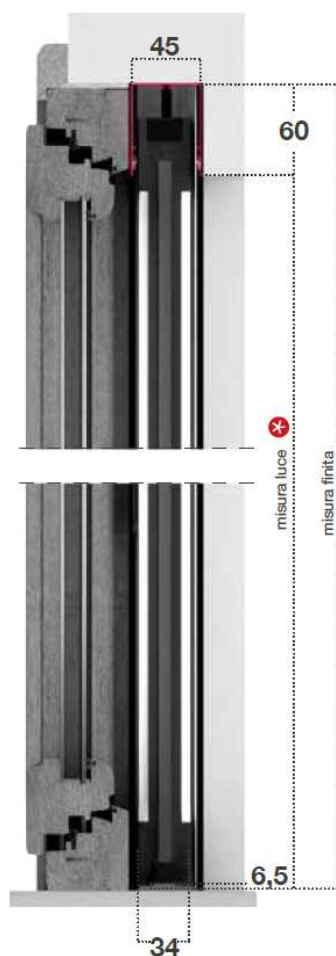

FALPE FLEXA (Minimo fatturabile: 1 anta 2,00 mq; 2 ante 4,00 mq)

122

DIM. CONS. 1	L	H
MIN	-	1400
MAX	1400	2500

DIM. CONS. 2	L	H
MIN	-	1400
MAX	2500	2500

SEZ. ORIZZONTALE

1 anta

2 ante

INCASSO 50

MISURE DA ORDINARE FLEXA + INCASSO 50

- ✓ **MISURA FINITA:** verrà fornita con le stesse misure ordinate (max. ingombro)
- ✓ **MISURA LUCE:** verrà fornita e addebitata con misure maggiorate: larghezza + (35x2) mm, altezza + 60 mm.

SEZ. ORIZZONTALE

INCASSATA 45

MISURE DA ORDINARE FLEXA + INCASSATA 45

- ✓ **MISURA FINITA:** verrà fornita con le stesse misure ordinate (max. ingombro)
- ✳ **MISURA LUCE:** verrà fornita e addebitata con misure maggiorate: larghezza + (40x2) mm, altezza pari a misura finita.

SEZ. ORIZZONTALE

SEZ. VERTICALE

CINGOLO ANTIVENTO

Permette la tenuta della rete all'interno della catena inferiore.

Le linguette rosse, composte da materiale morbido, evitano di danneggiare la rete e si incastrano nella maglia bloccandola alle sollecitazioni del vento.