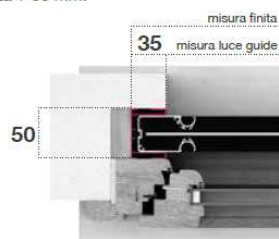

FALPE FLEXA (Minimo fatturabile: 1 anta 2,00 mq; 2 ante 4,00 mq)

122

DIM. CONS. 1	L	H
MIN	-	1400
MAX	1400	2500

DIM. CONS. 2	L	H
MIN	-	1400
MAX	2500	2500

SEZ. ORIZZONTALE

1 anta

2 ante

INCASSO 50

MISURE DA ORDINARE FLEXA + INCASSO 50

- ✓ **MISURA FINITA:** verrà fornita con le stesse misure ordinate (max. ingombro)
- ✓ **MISURA LUCE:** verrà fornita e addebitata con misure maggiorate: larghezza + (35x2) mm, altezza + 60 mm.

SEZ. ORIZZONTALE

INCASSATA 45

MISURE DA ORDINARE FLEXA + INCASSATA 45

- ✓ **MISURA FINITA:** verrà fornita con le stesse misure ordinate (max. ingombro)
- ✳ **MISURA LUCE:** verrà fornita e addebitata con misure maggiorate: larghezza + (40x2) mm, altezza pari a misura finita.