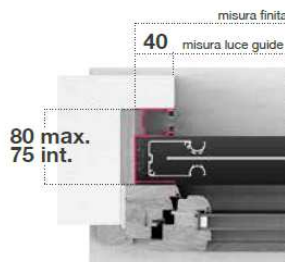

MISURE DA ORDINARE FLEXA + INCASSO 50

- ✓ **MISURA FINITA:** verrà fornita con le stesse misure ordinate (max. ingombro)
- ✓ **MISURA LUCE:** verrà fornita e addebitata con misure maggiorate: larghezza + (35x2) mm, altezza + 60 mm.

SEZ. ORIZZONTALE

INCASSATA 45

MISURE DA ORDINARE FLEXA + INCASSATA 45

- ✓ **MISURA FINITA:** verrà fornita con le stesse misure ordinate (max. ingombro)
- ✳ **MISURA LUCE:** verrà fornita e addebitata con misure maggiorate: larghezza + (40x2) mm, altezza pari a misura finita.

SEZ. ORIZZONTALE

SEZ. VERTICALE

CINGOLO ANTIVENTO

Permette la tenuta della rete all'interno della catena inferiore.

Le linguette rosse, composte da materiale morbido, evitano di danneggiare la rete e si incastrano nella maglia bloccandola alle sollecitazioni del vento.