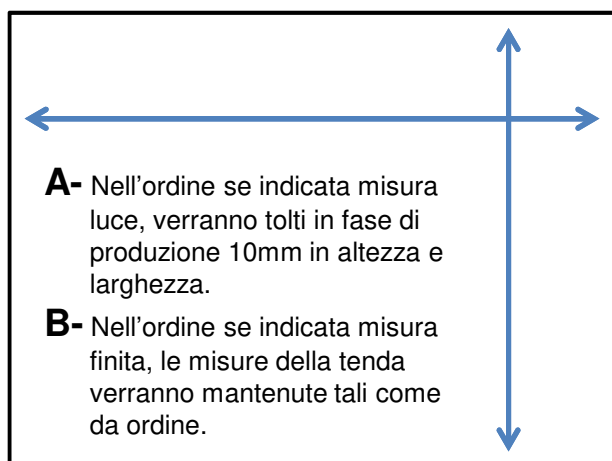

RILIEVO MISURE

INGOMBRI DI SISTEMI