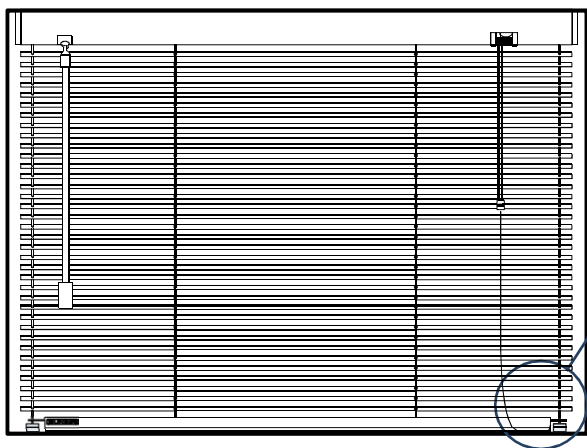

FALPE

SERRAMENTI - PORTE - TAPPARELLE

35 mm

CE-UNI EN 13659

VENEZIANA ALLUMINIO

VENEZIANE

96

ACCESSORI PER IL FISSAGGIO

Guida Fondale Corto

Morsettone
in acciaio zincato