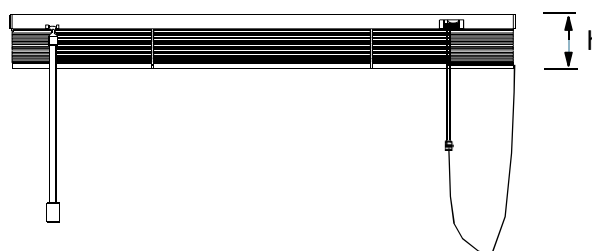

3- Lamella 35mm in speciale lega di alluminio-manganese spessore 0.23 mm resistente alla corrosione, temprata, pretrattata e verniciata a caldo con vernici senza piombo a fine di garantire durata e luminosità dei medesimi colori disponibili per i profili estrusi.

4- Il movimento di impacchettamento avviene tramite un fermacorda a rullo dentato con separatore a pettine, fino a un massimo di 4 corde. Movimento di orientamento 5 si effettua con asta in poliuretano con innesto a gancio.

6- Scaletta a corda in terilene 100% poliestere multifilo termofissato ad alta resistenza alla rottura ed allungamento con trattamento anti raggi UV. Fornita con sfumature in tinta con colori lamelle a scaletta a passo 28mm (36 lamelle al metro lineare).

Connettore munito di separatore corde utili per impacchettamento.

RILIEVO MISURE

INGOMBRI DI SISTEMI

Dimensione ASTA di orientamento	
Altezza veneziana mm	Altezza asta mm
0 - 850	500
860 - 1100	750
1110 - 1350	1000
1360 - 1600	1250
1610 - 3000	1500
3010 - 3500	2000