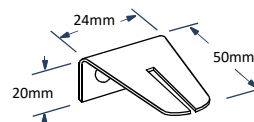

Fissaggio a parete
(a richiesta)