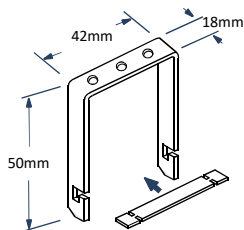

Connettore munito di separatore corde utili per impacchettamento.

RILIEVO MISURE

INGOMBRI DI SISTEMI

Dimensione ASTA di orientamento	
Altezza veneziana mm	Altezza asta mm
0 - 850	500
860 - 1100	750
1110 - 1350	1000
1360 - 1600	1250
1610 - 3000	1500
3010 - 3500	2000

H mm	1000	2000	3000
h mm	85	115	145

*Ingombri indicativi

Supporti			
larghezza	< 100	< 200	>200
n° supporti	2	3	4

FALPE

SERRAMENTI - PORTE - TAPPARELLE

35 mm

CE-UNI EN 13659

VENEZIANA ALLUMINIO

VENEZIANE

96

ACCESSORI PER IL FISSAGGIO

Guida Fondale Corto

Morsettone
in acciaio zincato

Guida Fondale Lungo

Supporto a soffitto

Scatoletta per fissaggio a
parete/soffitto
(a richiesta)