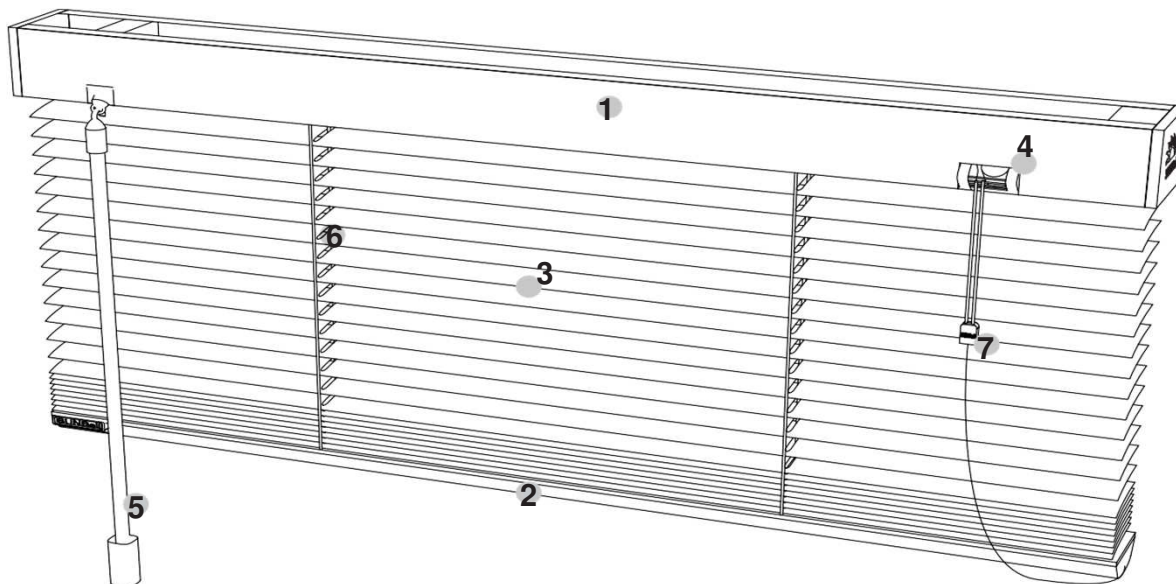

FALPE

SERRAMENTI - PORTE - TAPPARELLE

35 mm

CE-UNI EN 13659

**VENEZIANA
ALLUMINIO**

VENEZIANE

94

**Caratteristiche tecniche:**

1- Profilo superiore cassonetto estruso in lega alluminio EN AW6060 T5 mis. 37,6x35xsp.1, verniciato a polvere in 9 colori disponibili, munito di appositi tappi laterali di chiusura stampati a disegno.

2- Profilo inferiore fondale estruso in lega alluminio EN AW6060 T5 mis. 35x18xsp.1.5mm verniciato a polvere nei 9 colori disponibili, completamente chiuso con tappi laterali senza la presenza di antiestetici e poco funzionali tappi ferma scaletta.

3- Lamella 35mm in speciale lega di alluminio-manganese spessore 0.23 mm resistente alla corrosione, temprata, pretrattata e verniciata a caldo con vernici senza piombo a fine di garantire durata e luminosità dei medesimi colori disponibili per i profili estrusi.