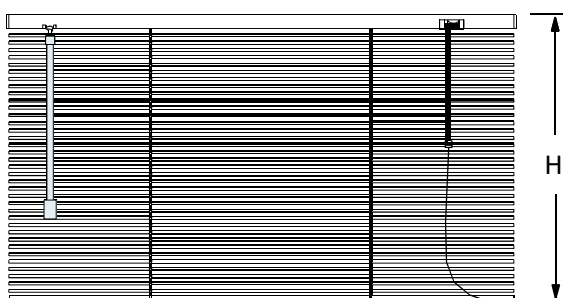

4- Il movimento di impacchettamento avviene tramite un fermacorda a rullo dentato con separatore a pettine, fino a un massimo di 4 corde. Movimento di orientamento 5 si effettua con asta in poliuretano con innesto a gancio.

6- Scaletta a corda in terilene 100% poliestere multifilo termofissato ad alta resistenza alla rottura ed allungamento con trattamento anti raggi UV. Fornita con sfumature in tinta con colori lamelle a scaletta a passo 28mm (36 lamelle al metro lineare).

Connettore munito di separatore corde utili per impacchettamento.

RILIEVO MISURE

INGOMBRI DI SISTEMI

Dimensione ASTA di orientamento	
Altezza veneziana mm	Altezza asta mm
0 - 850	500
860 - 1100	750
1110 - 1350	1000
1360 - 1600	1250
1610 - 3000	1500
3010 - 3500	2000