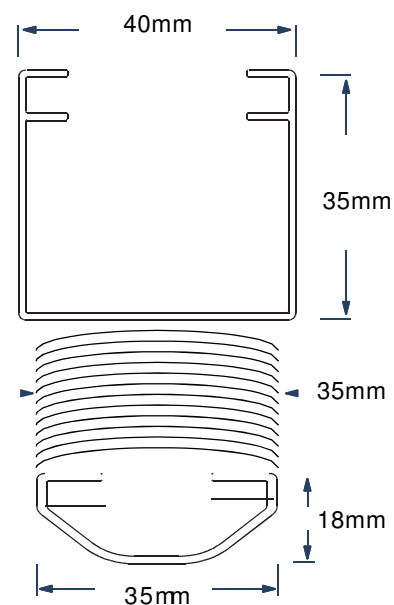

1- Profilo superiore cassonetto estruso in lega alluminio EN AW6060 T5 mis. 37,6x35xsp.1, verniciato a polvere in 9 colori disponibili, munito di appositi tappi laterali di chiusura stampati a disegno.

2- Profilo inferiore fondale estruso in lega alluminio EN AW6060 T5 mis. 35x18xsp.1.5mm verniciato a polvere nei 9 colori disponibili, completamente chiuso con tappi laterali senza la presenza di antiestetici e poco funzionali tappi ferma scaletta.

3- Lamella 35mm in speciale lega di alluminio-manganese spessore 0.23 mm resistente alla corrosione, temprata, pretrattata e verniciata a caldo con vernici senza piombo a fine di garantire durata e luminosità dei medesimi colori disponibili per i profili estrusi.

Connettore munito di separatore corde utili per impacchettamento.

RILIEVO MISURE

INGOMBRI DI SISTEMI

Dimensione ASTA di orientamento	
Altezza veneziana mm	Altezza asta mm
0 - 850	500
860 - 1100	750
1110 - 1350	1000
1360 - 1600	1250
1610 - 3000	1500
3010 - 3500	2000