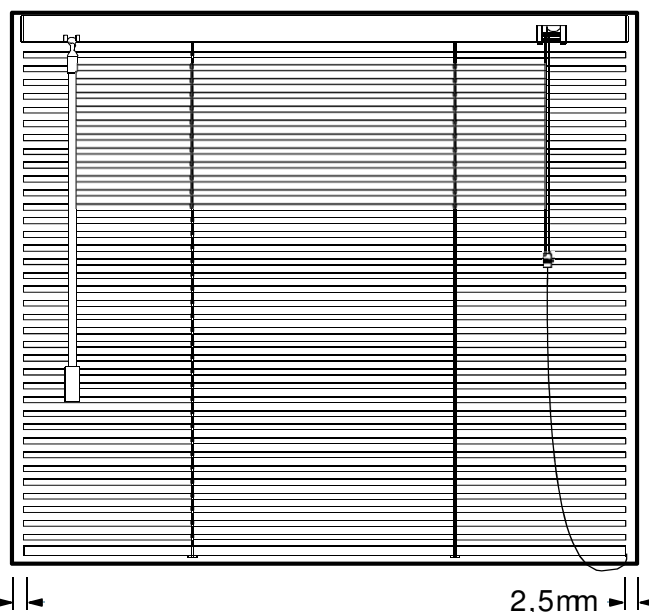

1- Profilo superiore cassonetto estruso in lega alluminio EN AW6060 T5 mis. 37,6x35xsp.1, verniciato a polvere in 9 colori disponibili, munito di appositi tappi laterali di chiusura stampati a disegno.

2- Profilo inferiore fondale estruso in lega alluminio EN AW6060 T5 mis. 35x18xsp.1.5mm verniciato a polvere nei 9 colori disponibili, completamente chiuso con tappi laterali senza la presenza di antiestetici e poco funzionali tappi ferma scaletta.

3- Lamella 35mm in speciale lega di alluminio-manganese spessore 0.23 mm resistente alla corrosione, temprata, pretrattata e verniciata a caldo con vernici senza piombo a fine di garantire durata e luminosità dei medesimi colori disponibili per i profili estrusi.

Connettore munito di separatore corde utili per impacchettamento.

RILIEVO MISURE

INGOMBRI DI SISTEMI

Dimensione ASTA di orientamento	
Altezza veneziana mm	Altezza asta mm
0 - 850	500
860 - 1100	750
1110 - 1350	1000
1360 - 1600	1250
1610 - 3000	1500
3010 - 3500	2000