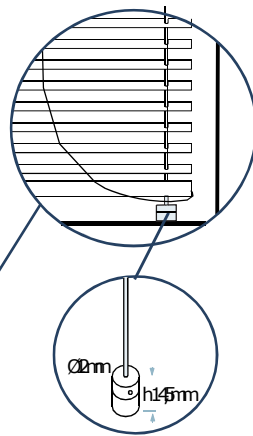

Connettore munito di separatore corde utili per impacchettamento.

RILIEVO MISURE

INGOMBRI DI SISTEMI

Dimensione ASTA di orientamento	
Altezza veneziana mm	Altezza asta mm
0 - 850	500
860 - 1100	750
1110 - 1350	1000
1360 - 1600	1250
1610 - 3000	1500
3010 - 3500	2000

H mm	1000	2000	3000
h mm	85	115	145

*Ingombri indicativi

Supporti			
larghezza	< 100	< 200	>200
n° supporti	2	3	4

FALPE

SERRAMENTI - PORTE - TAPPARELLE

35 mm

CE-UNI EN 13659

VENEZIANA ALLUMINIO

VENEZIANE

96

ACCESSORI PER IL FISSAGGIO

Guida Fondale Corto

Morsettone
in acciaio zincato

Guida Fondale Lungo

Supporto a soffitto

Scatoletta per fissaggio a
parete/soffitto
(a richiesta)