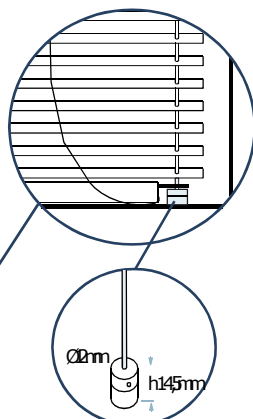

FALPE

SERRAMENTI - PORTE - TAPPARELLE

35 mm

CE-UNI EN 13659

VENEZIANA ALLUMINIO

VENEZIANE

96

ACCESSORI PER IL FISSAGGIO

Guida Fondale Corto

Morsettone
in acciaio zincato