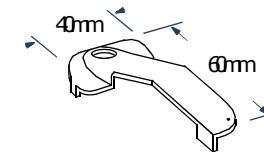

4- Il movimento di impacchettamento avviene tramite un fermacorda a rullo dentato con separatore a pettine, fino a un massimo di 4 corde. Movimento di orientamento 5 si effettua con asta in poliuretano con innesto a gancio.

Connettore munito di separatore corde utili per impacchettamento.

RILIEVO MISURE

INGOMBRI DI SISTEMI

Dimensione ASTA di orientamento	
Altezza veneziana mm	Altezza asta mm
0 - 850	500
860 - 1100	750
1110 - 1350	1000
1360 - 1600	1250
1610 - 3000	1500
3010 - 3500	2000

H mm	1000	2000	3000
h mm	85	115	145

*Ingombri indicativi

Supporti			
larghezza	< 100	< 200	>200
n° supporti	2	3	4

FALPE

SERRAMENTI - PORTE - TAPPARELLE

35 mm

CE-UNI EN 13659

VENEZIANA ALLUMINIO

VENEZIANE

96

ACCESSORI PER IL FISSAGGIO

Guida Fondale Corto

Morsettone
in acciaio zincato

Guida Fondale Lungo

Supporto a soffitto

Scatoletta per fissaggio a
parete/soffitto
(a richiesta)