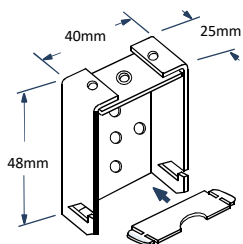

Connettore munito di separatore corde utili per impacchettamento.

RILIEVO MISURE

INGOMBRI DI SISTEMI

Dimensione ASTA di orientamento	
Altezza veneziana mm	Altezza asta mm
0 - 850	500
860 - 1100	750
1110 - 1350	1000
1360 - 1600	1250
1610 - 3000	1500
3010 - 3500	2000

H mm	1000	2000	3000
h mm	85	115	145

*Ingombri indicativi

Supporti			
larghezza	< 100	< 200	>200
n° supporti	2	3	4

FALPE

SERRAMENTI - PORTE - TAPPARELLE

35 mm

CE-UNI EN 13659

VENEZIANA ALLUMINIO

VENEZIANE

96

ACCESSORI PER IL FISSAGGIO

Guida Fondale Corto

Morsettone
in acciaio zincato

Guida Fondale Lungo

Supporto a soffitto

Scatoletta per fissaggio a
parete/soffitto
(a richiesta)