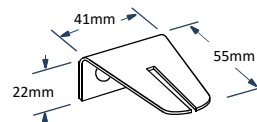

**Fissaggio a parete
(a richiesta)**