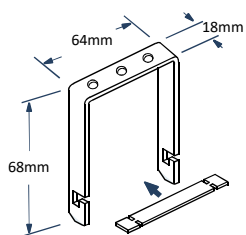

Guida Fondale Lungo

Cavallotto fissaggio a soffitto