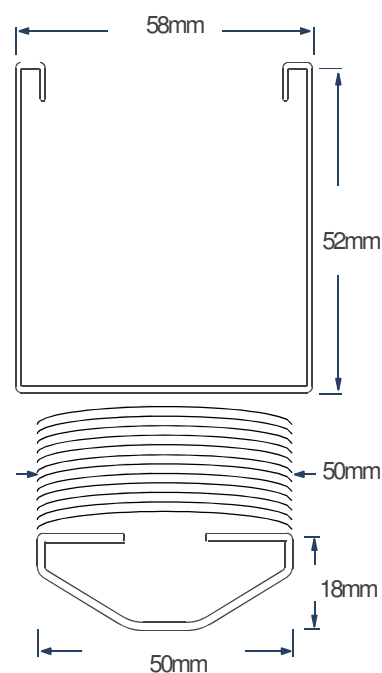

Caratteristiche tecniche:

1- Profilo superiore cassonetto estruso in lega alluminio EN AW6060 T5 mis. 58x52xsp.1, verniciato a polvere in abbinamento tinte lamelle come da campionario, munito di appositi tappi laterali di chiusura con logo stampati a disegno.

2- Profilo inferiore fondale estruso in lega alluminio EN AW6060 T5 mis. 35x18xsp.1.5mm verniciato a polvere in abbinamento tinte lamelle come da campionario, munito di appositi tappi laterali di chiusura stampati a disegno senza la presenza di antiestetici e poco funzionali tappi ferma scaletta.

3- Lamella 50mm in speciale lega di alluminio-manganese spessore 0.23 mm resistente alla corrosione, temprata, pretrattata e verniciata a caldo con vernici senza piombo a fine di garantire durata e luminosità dei medesimi colori disponibili per i profili estrusi.

4- Il movimento di impacchettamento avviene tramite un fermacorda a due piastrine accoppiate con terminale dentato fino a un massimo di 4 corde mentre l'orientamento avviene tramite 2 corde **5**.

6- Scaletta a corda in terilene 100% poliestere multifilo termofissato ad alta resistenza alla rottura ed allungamento con trattamento anti raggi UV. Fornita con sfumature in tinta con colori lamelle la scaletta ha passo 42mm (24 lamelle al mt lineare).