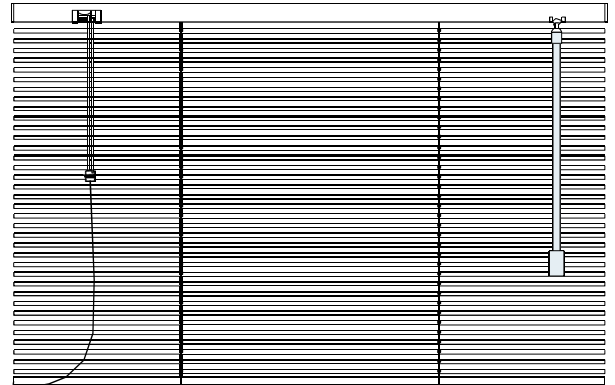

**Comandi Asta a Destra
Corda a Sinistra**
Su richiesta