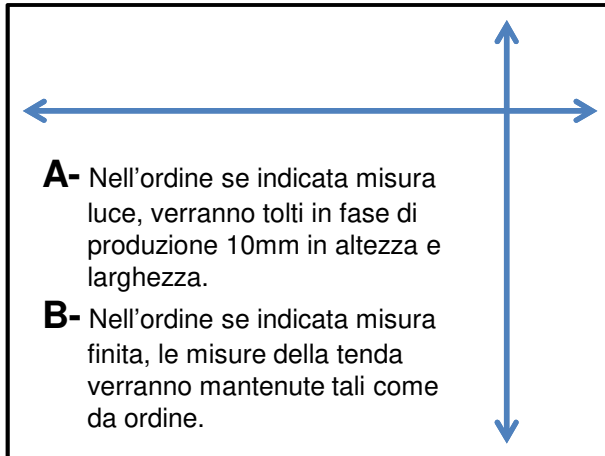

4- Il movimento di impacchettamento avviene tramite un fermacorda a due piastrine accoppiate con terminale dentato fino a un massimo di 4 corde mentre l'orientamento avviene tramite 2 corde **5**.

6- Scaletta a corda in terilene 100% poliestere multifilo termofissato ad alta resistenza alla rottura ed allungamento con trattamento anti raggi UV. Fornita con sfumature in tinta con colori lamelle la scaletta ha passo 42mm (24 lamelle al mt lineare).

FALPE

SERRAMENTI - PORTE - TAPPARELLE

50 mm

CE-UNI EN 13659

**VENEZIANA
ALLUMINIO**

VENEZIANE

98

RILIEVO MISURE**INGOMBRI DI SISTEMI**

Dimensione ASTA di orientamento	
Altezza veneziana mm	Altezza asta mm
0 - 850	500
860 - 1100	750
1110 - 1350	1000
1360 - 1600	1250
1610 - 3000	1500
3010 - 3500	2000

H mm	1000	2000	3000
h mm	100	125	150