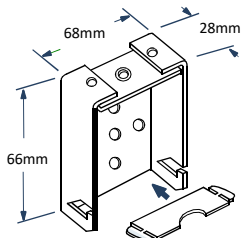

**Scatoletta per fissaggio a
parete/soffitto (a richiesta)**