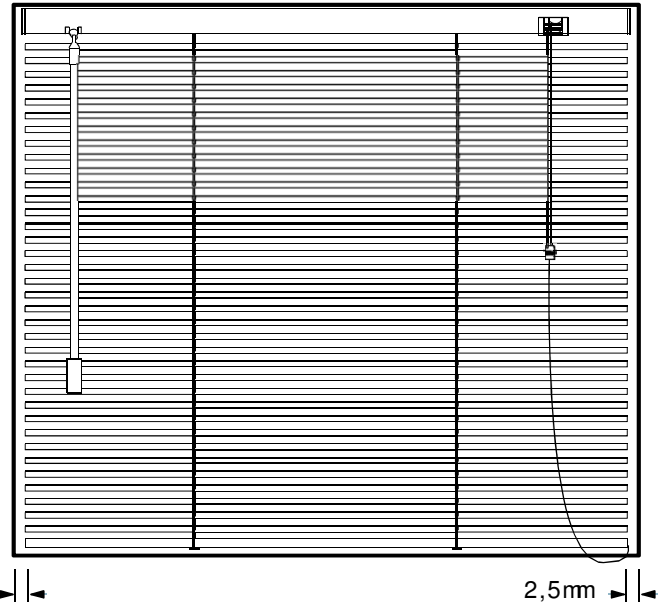

**Caratteristiche tecniche:**

1- Profilo superiore cassonetto estruso in lega alluminio EN AW6060 T5 mis. 58x52xsp.1, verniciato a polvere in abbinamento tinte lamelle come da campionario, munito di appositi tappi laterali di chiusura con logo stampati a disegno.

4- Il movimento di impacchettamento avviene tramite un fermacorda a due piastrine accoppiate con terminale dentato fino a un massimo di 4 corde mentre l'orientamento avviene tramite 2 corde **5**.

6- Scaletta a corda in terilene 100% poliestere multifilo termofissato ad alta resistenza alla rottura ed allungamento con trattamento anti raggi UV. Fornita con sfumature in tinta con colori lamelle la scaletta ha passo 42mm (24 lamelle al mt lineare).

FALPE

SERRAMENTI - PORTE - TAPPARELLE

50 mm

CE-UNI EN 13659

**VENEZIANA
ALLUMINIO**

VENEZIANE

98

RILIEVO MISURE**INGOMBRI DI SISTEMI**

Dimensione ASTA di orientamento	
Altezza veneziana mm	Altezza asta mm
0 - 850	500
860 - 1100	750
1110 - 1350	1000
1360 - 1600	1250
1610 - 3000	1500
3010 - 3500	2000

H mm	1000	2000	3000
h mm	100	125	150