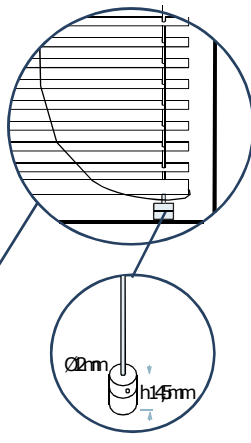

Guida Fondale Lungo

Cavallotto fissaggio a soffitto