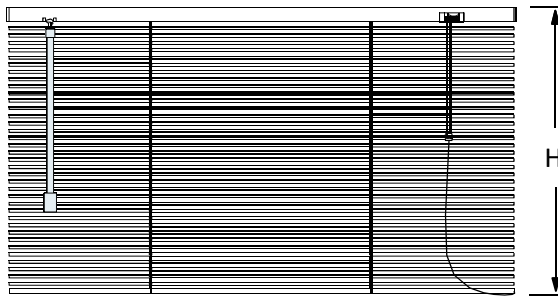

**Caratteristiche tecniche:**

1- Profilo superiore cassonetto estruso in lega alluminio EN AW6060 T5 mis. 58x52xsp.1, verniciato a polvere in abbinamento tinte lamelle come da campionario, munito di appositi tappi laterali di chiusura con logo stampati a disegno.

4- Il movimento di impacchettamento avviene tramite un fermacorda a due piastrine accoppiate con terminale dentato fino a un massimo di 4 corde mentre l'orientamento avviene tramite 2 corde **5**.

6- Scaletta a corda in terilene 100% poliestere multifilo termofissato ad alta resistenza alla rottura ed allungamento con trattamento anti raggi UV. Fornita con sfumature in tinta con colori lamelle la scaletta ha passo 42mm (24 lamelle al mt lineare).

FALPE

SERRAMENTI - PORTE - TAPPARELLE

50 mm

CE-UNI EN 13659

**VENEZIANA
ALLUMINIO**

VENEZIANE

98

RILIEVO MISURE**INGOMBRI DI SISTEMI**

Dimensione ASTA di orientamento	
Altezza veneziana mm	Altezza asta mm
0 - 850	500
860 - 1100	750
1110 - 1350	1000
1360 - 1600	1250
1610 - 3000	1500
3010 - 3500	2000

H mm	1000	2000	3000
h mm	100	125	150