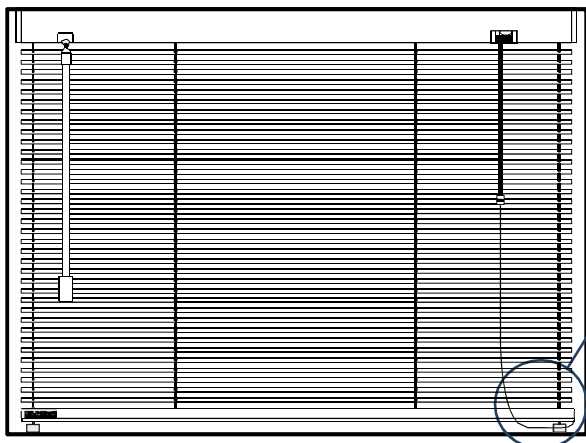

Guida Fondale Lungo

Cavallotto fissaggio a soffitto