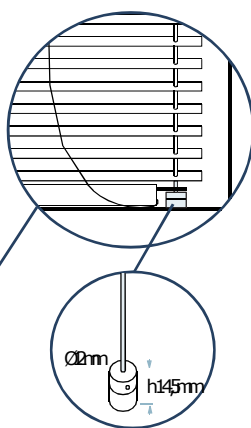

ACCESSORI PER IL FISSAGGIO

Guida Fondale Corto

**Morsettone
in acciaio zincato**