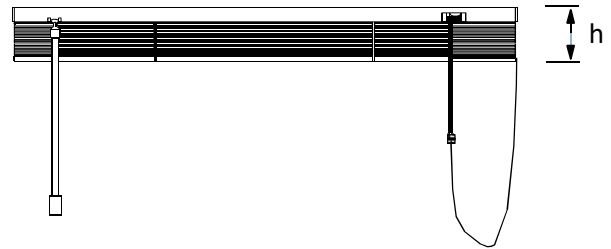

3- Lamella 50mm in speciale lega di alluminio-manganese spessore 0.23 mm resistente alla corrosione, temprata, pretrattata e verniciata a caldo con vernici senza piombo a fine di garantire durata e luminosità dei medesimi colori disponibili per i profili estrusi.

4- Il movimento di impacchettamento avviene tramite un fermacorda a due piastrine accoppiate con terminale dentato fino a un massimo di 4 corde mentre l'orientamento avviene tramite 2 corde **5**.

6- Scaletta a corda in terilene 100% poliestere multifilo termofissato ad alta resistenza alla rottura ed allungamento con trattamento anti raggi UV. Fornita con sfumature in tinta con colori lamelle la scaletta ha passo 42mm (24 lamelle al mt lineare).

FALPE

SERRAMENTI - PORTE - TAPPARELLE

50 mm

CE-UNI EN 13659

**VENEZIANA
ALLUMINIO**

VENEZIANE

98

RILIEVO MISURE**INGOMBRI DI SISTEMI**

Dimensione ASTA di orientamento	
Altezza veneziana mm	Altezza asta mm
0 - 850	500
860 - 1100	750
1110 - 1350	1000
1360 - 1600	1250
1610 - 3000	1500
3010 - 3500	2000

H mm	1000	2000	3000
h mm	100	125	150