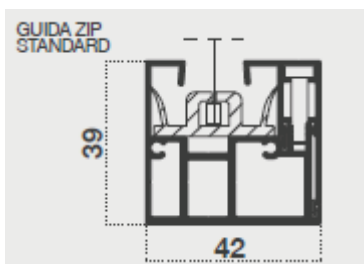

CUBO 80-100-130

Cubo 80-100-130 è una zanzariera/oscurante/filtrante avvolgibile verticalmente per grandi luci con movimento con argano (di serie) o motorizzato (a richiesta).

Il cassonetto avvolgitore ha un ingombro max. di:

- Cubo 80, 83 mm
- Cubo 100, 103 mm
- Cubo 130, 134 mm

Perfetta sintesi di eleganza e funzionalità è la soluzione più opportuna per la chiusura di grandi aperture con un telo unico e in

assoluta sicurezza, grazie al sistema **zip antivento**.

Può essere installata a incasso o in luce.

Le sue caratteristiche peculiari la rendono particolarmente indicata in ambienti come terrazzi e porticati.

N.B. Il prodotto ha come particolarità la possibilità di formazione di piccoli grinze in corrispondenza della saldatura fra cerniera

(zip) e i vari tessuti/reti, nonché possibili fuori squadra, che devono considerarsi caratteristiche, non difetti dello stesso.