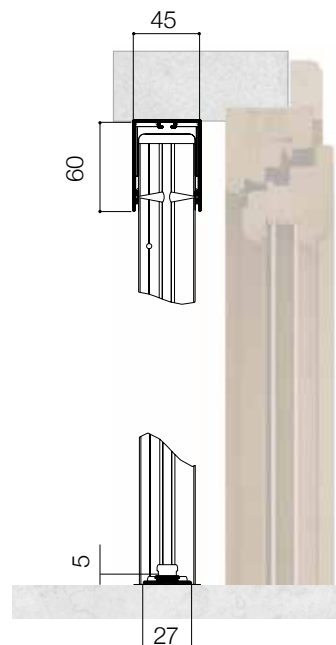

JOLLY

PATENTED: 002560003
PATENTED: 102015018497

OPTIONAL
REGISTRO SUPERIORE JOLLY

Il sistema telescopico, composto dal profilo laterale a muro e il registro superiore, permette di compensare differenze in larghezza fino a **14 mm** mantenendo il cassonetto sempre perpendicolare al pavimento.

ZANZARIERE - AVVOLGENTI SENZA BOTTONE

VANO IRREGOLARE
LARGHEZZA SUPERIORE

VANO IRREGOLARE
LARGHEZZA INFERIORE

MANIGLIA
PER INCASSO

JOLLY 1 ANTA

JOLLY + INCASSATA 45 - 80

MISURE DA ORDINARE JOLLY + INCASSATA 45 - 80

- ✓ **MISURA FINITA:** verrà fornita con le stesse misure ordinate (max. ingombro)
- ✓ **MISURA LUCE:** verrà fornita e addebitata con misure maggiorate: larghezza + (40x2) mm, altezza pari a misura finita.

JOLLY + DOUBLEFACE 50

MISURE DA ORDINARE JOLLY + DOUBLEFACE 50

- ✓ **MISURA FINITA:** verrà fornita con le stesse misure ordinate (max. ingombro)
- ✓ **MISURA LUCE:** verrà fornita e addebitata con misure maggiorate: larghezza + (50x2) mm, altezza + 50mm.