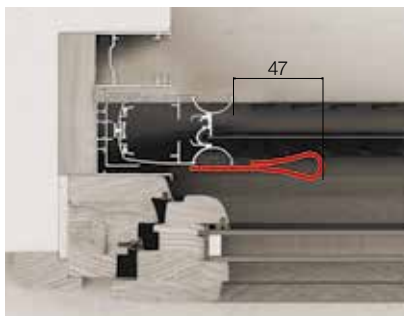

N.B. La misura H dell'altezza deve essere sempre maggiore di $L + 150\text{mm}$.

PROFILO DI FISSAGGIO

VEDI PAGINA 235

ZANZARIERE - AVVOLGENTI SENZA BOTTONI

ATTENZIONE RETE NON ALLINEATA

JOLLY A 2 ANTE

JOLLY CON DUE FINESTRE VICINE
CON APERTURE OPPOSITE

JOLLY

PATENTED: 002560003
PATENTED: 102015018497

OPTIONAL
REGISTRO SUPERIORE JOLLY

Il sistema telescopico, composto dal profilo laterale a muro e il registro superiore, permette di compensare differenze in larghezza fino a **14 mm** mantenendo il cassonetto sempre perpendicolare al pavimento.

ZANZARIERE - AVVOLGENTI SENZA BOTTONE

VANO IRREGOLARE
LARGHEZZA SUPERIORE

VANO IRREGOLARE
LARGHEZZA INFERIORE

MANIGLIA
PER INCASSO

JOLLY 1 ANTA

JOLLY + INCASSATA 45 - 80

MISURE DA ORDINARE JOLLY + INCASSATA 45 - 80