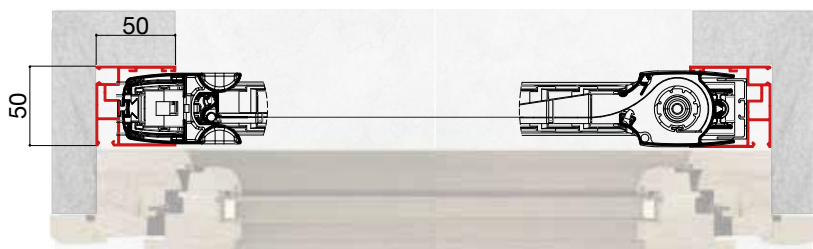

JOLLY + DOUBLEFACE 50

MISURE DA ORDINARE JOLLY + DOUBLEFACE 50

- ✓ **MISURA FINITA:** verrà fornita con le stesse misure ordinate (max. ingombro)
- ✓ **MISURA LUCE:** verrà fornita e addebitata con misure maggiorate: larghezza + (50x2) mm, altezza + 50mm.