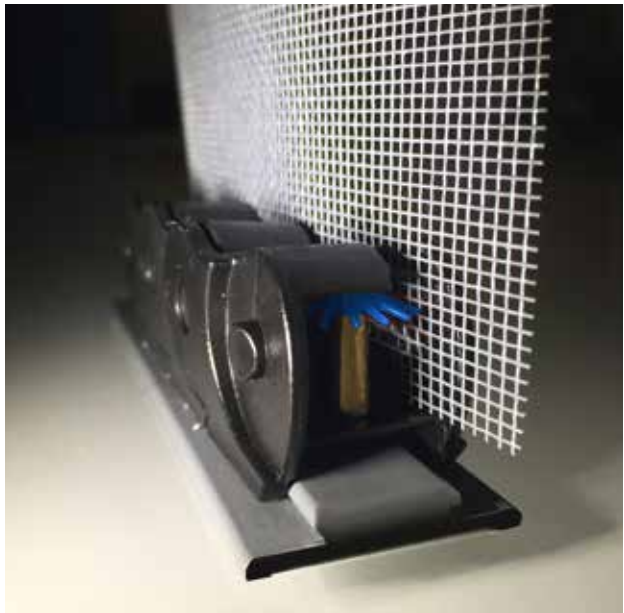

L'apertura e chiusura dell'anta, pur essendo dotata di molla, risulta molto controllata, senza causare avvolgimenti improvvisi e veloci.

Questa caratteristica, unita alla guida a terra molto bassa da 5mm, rende il prodotto ideale per i vani di frequente passaggio.

LEGNO + 40%

-  **RENOLIT CHIARO**
-  **NOCE 102-70 R**
-  **CILIEGIO 317-70R**

COLORI ACCESSORI

-  **NERO**
-  **BIANCO**

BLOCCO TELO CON ARPIONE

Gli arpioni rotanti all'interno della catena evitano la fuoriuscita del telo.