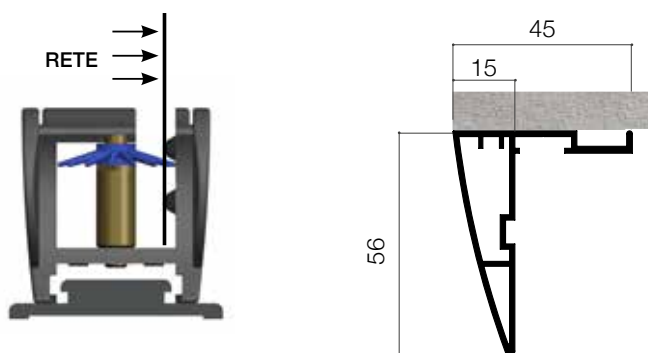

La guida a terra, grazie a un particolare sistema di aggancio, impedisce ai cingoli di sollevarsi in caso di vento.

! MISURE CONSIGLIATE mm

		L	H
JOLLY UN'ANTA	MIN	-	1400
	MAX	1600	2800
JOLLY DUE ANTE	MIN	-	1400
	MAX	3200	2800

N.B. La misura H dell'altezza deve essere sempre maggiore di $L + 150\text{mm}$.

PROFILO DI FISSAGGIO

VEDI PAGINA 235

ZANZARIERE - AVVOLGENTI SENZA BOTTONI

ATTENZIONE RETE NON ALLINEATA

JOLLY A 2 ANTE

JOLLY CON DUE FINESTRE VICINE
CON APERTURE OPPOSITE