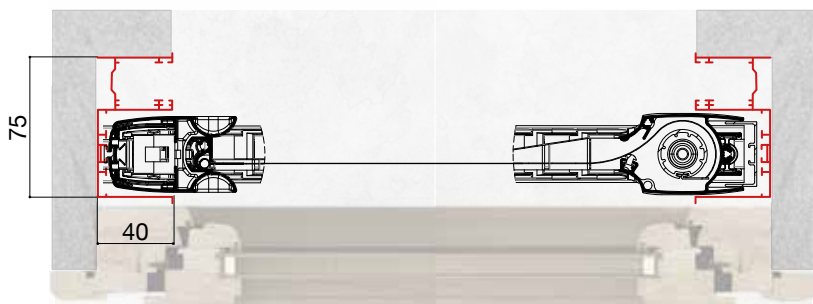

ZANZARIERE - AVVOLGENTI SENZA BOTTONE

VANO IRREGOLARE
LARGHEZZA SUPERIORE

VANO IRREGOLARE
LARGHEZZA INFERIORE

MANIGLIA
PER INCASSO

JOLLY 1 ANTA

JOLLY + INCASSATA 45 - 80

MISURE DA ORDINARE JOLLY + INCASSATA 45 - 80

- ✓ **MISURA FINITA:** verrà fornita con le stesse misure ordinate (max. ingombro)
- ✓ **MISURA LUCE:** verrà fornita e addebitata con misure maggiorate: larghezza + (40x2) mm, altezza pari a misura finita.