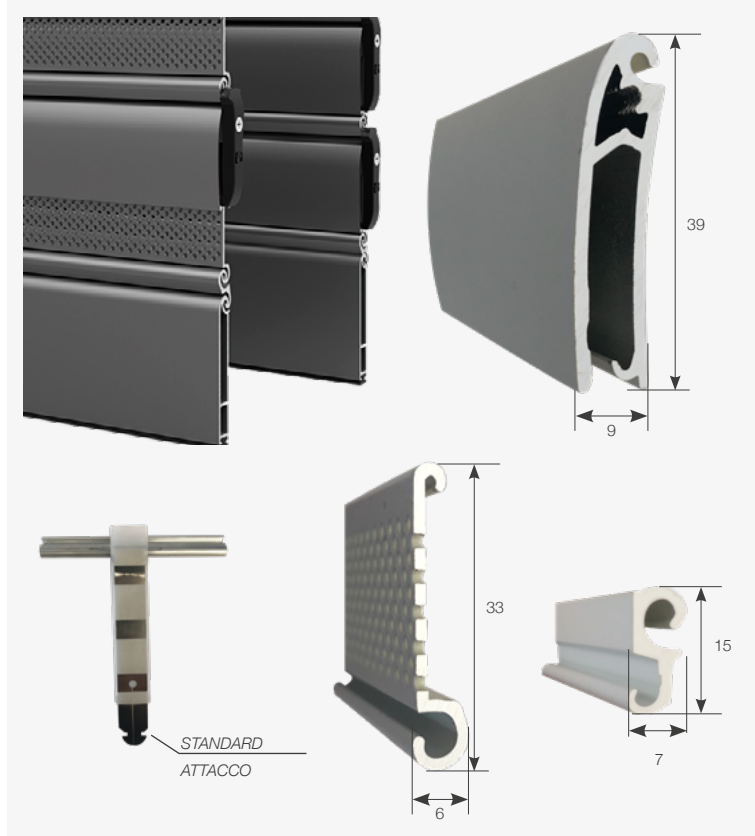

Con la doppia dogha microforata con 2.500 punte da Ø 2 mm per metro lineare, garantisce una maggiore ventilazione (fino al 10,7% della ventilazione in relazione alla dimensione totale della tapparella). La distribuzione del microperforato consente una maggiore luminosità, ma in modo attenuato e uniforme, fornisce anche una maggiore privacy consentendo di vedere verso l'esterno preservando la privacy interna.

CARATTERISTICHE TECNICHE

Larghezza: max consigliata 3200 mm

Altezza: max consigliata 3200 mm

Peso al mq 12 kg

20 stecche circa per 1 mt di altezza

INFO

N.B. BLOCKLUX può essere montata su guide tradizionali, anche da sostituzione, utilizzando la guarnizione adeguata.

Minimo fatturabile: mq 1,50

GUIDE LATERALI

TAPPARELLE **OUTDOOR**

DIAMETRI DI AVVOLGIMENTO

ALTEZZA TELO (mm) CON ATTACCO STANDARD

H TELO	800	1000	1200	1400	1600	1800	2000	2200	2400	2600	2800	3000	3200	3400
Rullo Ø 70*	148	162	170	180	195	195	210	220	225	235	240	250	252	260