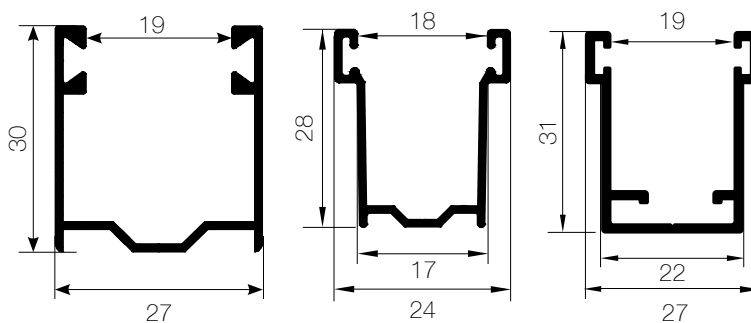

Con la doppia dogha microforata con 2.500 punte da Ø 2 mm per metro lineare, garantisce una maggiore ventilazione (fino al 10,7% della ventilazione in relazione alla dimensione totale della tapparella). La distribuzione del microperforato consente una maggiore luminosità, ma in modo attenuato e uniforme, fornisce anche una maggiore privacy consentendo di vedere verso l'esterno preservando la privacy interna.

CARATTERISTICHE TECNICHE

Larghezza: max consigliata 3200 mm

Altezza: max consigliata 3200 mm

Peso al mq 12 kg

20 stecche circa per 1 mt di altezza

INFO

N.B. BLOCKLUX può essere montata su guide tradizionali, anche da sostituzione, utilizzando la guarnizione adeguata.

Minimo fatturabile: mq 1,50

GUIDE LATERALI

TAPPARELLE **OUTDOOR**

DIAMETRI DI AVVOLGIMENTO

ALTEZZA TELO (mm) CON ATTACCO STANDARD

H TELO	800	1000	1200	1400	1600	1800	2000	2200	2400	2600	2800	3000	3200	3400
Rullo Ø 70*	148	162	170	180	195	195	210	220	225	235	240	250	252	260