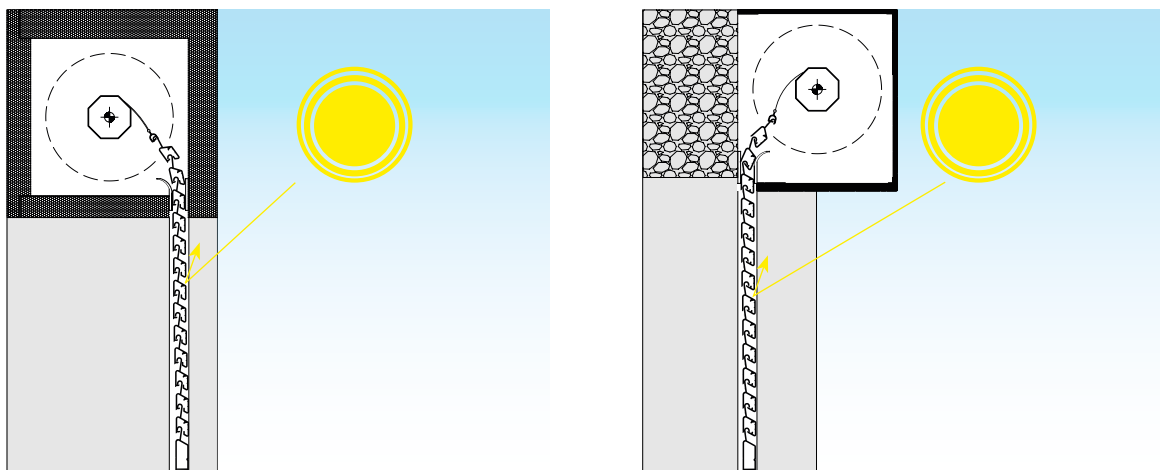

SERIE
LUX

Visio LUX[®]

ALLUMINIO ESTRUSO

LA TAPPARELLA VISIOLUX PERMETTE UNA VENTILAZIONE NATURALE E UNA ELEVATA VISIBILITÀ VERSO L'ESTERNO, GARANTENDO LA PRIVACY

VISIOLUX è disponibile in due versioni: con avvolgimento verso l'interno o verso l'esterno.

Lo speciale design asimmetrico delle lamelle permette di ridurre al minimo l'ostruzione visiva verso l'esterno, garantendo un livello ottimale di contatto con l'ambiente circostante pur impedendo di essere visti.

L' avvolgibile VISIOLUX è un concentrato di Design, prestazioni e tecnologia unico nel suo genere, aumenta la trasparenza verso l'esterno, diminuendo la visibilità verso l'interno e garantisce il massimo della privacy. VISIOLUX, a lamelle chiuse, assicura l'oscuramento completo. A lamelle aperte regola la luce naturale per raggiungere il livello di confort ed intimità desiderati.

Altezza: max consigliata 3000 mm

100 stecche per 1 mt di altezza

CLASSE DI RESISTENZA 5 fino a larghezza massima consigliata.

DIAMETRI DI AVVOLGIMENTO

Rullo Ø 60	ALTEZZA (mm)															
	1000	1200	1400	1600	1800	2000	2200	2400	2600	2800	3000	3200	3400	3600	3800	4000
	155	170	175	190	195	205	220	225	235	240	245	250	255	265	270	275