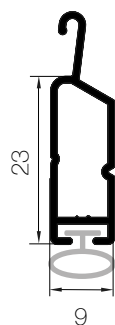

Lo speciale design asimmetrico delle lamelle permette di ridurre al minimo l'ostruzione visiva verso l'esterno, garantendo un livello ottimale di contatto con l'ambiente circostante pur impedendo di essere visti.

GUIDE LATERALI

TERMINALE

PROFILI

versione 1

versione 2

CARATTERISTICHE TECNICHE

Larghezza: max consigliata 2350 mm

Peso al mq 12,3 kg

Altezza: max consigliata 3000 mm

100 stecche per 1 mt di altezza

CLASSE DI RESISTENZA 5 fino a larghezza massima consigliata.

DIAMETRI DI AVVOLGIMENTO

Rullo Ø 60	ALTEZZA (mm)															
	1000	1200	1400	1600	1800	2000	2200	2400	2600	2800	3000	3200	3400	3600	3800	4000
	155	170	175	190	195	205	220	225	235	240	245	250	255	265	270	275