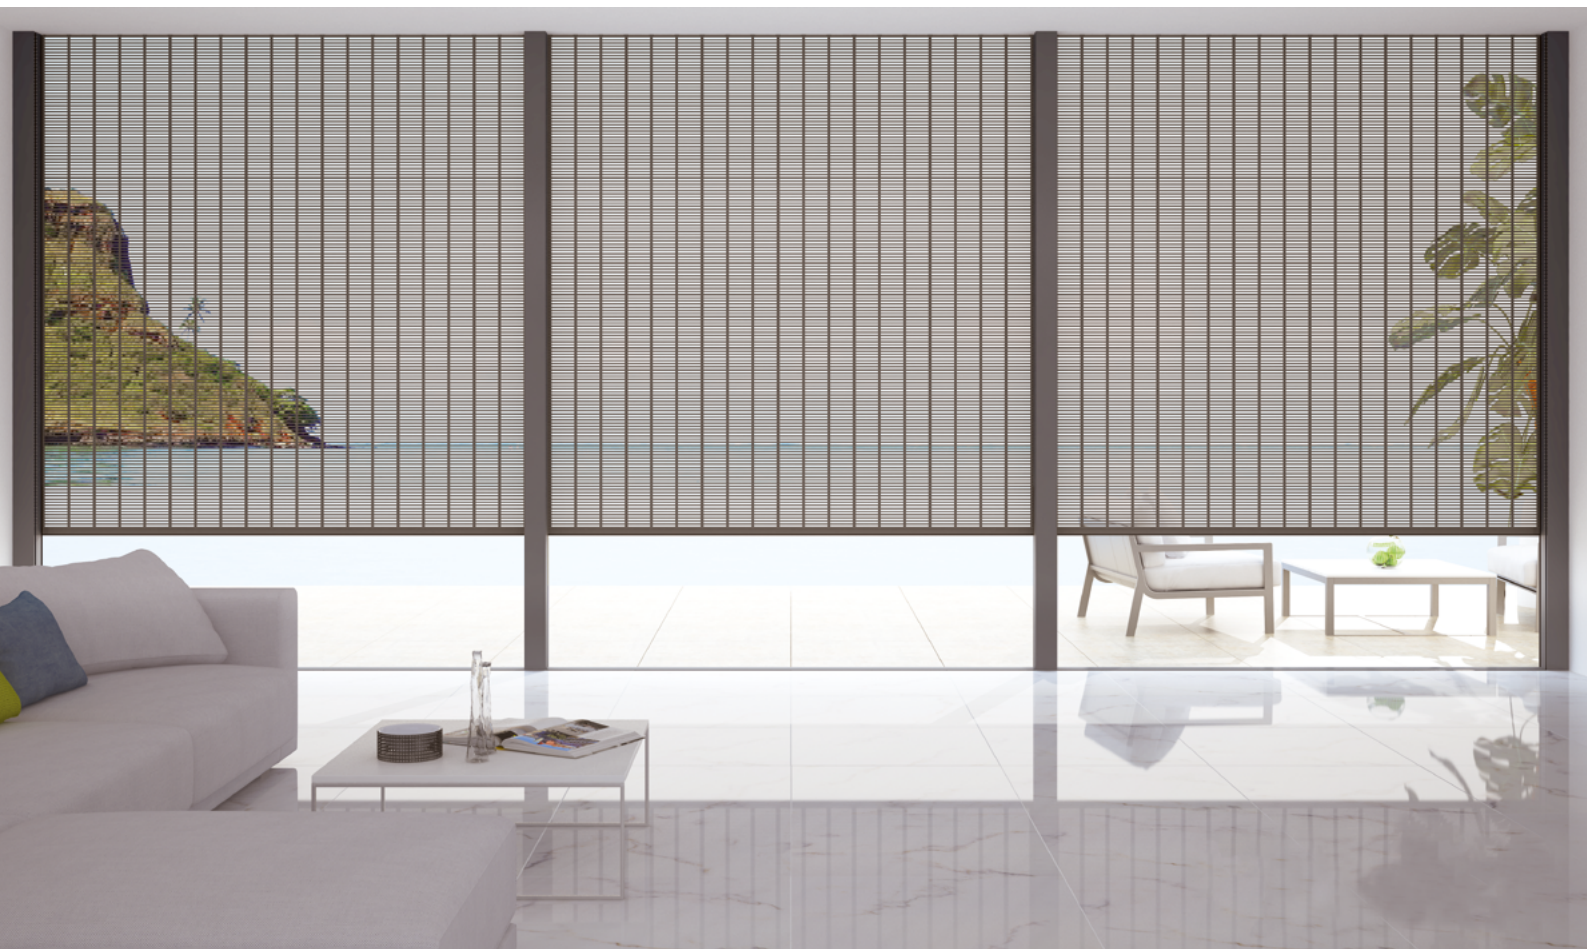

SERIE
LUX

Visio LUX[®]

ALLUMINIO ESTRUSO

LA TAPPARELLA VISIOLUX PERMETTE UNA VENTILAZIONE NATURALE E UNA ELEVATA VISIBILITÀ VERSO L'ESTERNO, GARANTENDO LA PRIVACY

VISIOLUX è disponibile in due versioni: con avvolgimento verso l'interno o verso l'esterno.

Lo speciale design asimmetrico delle lamelle permette di ridurre al minimo l'ostruzione visiva verso l'esterno, garantendo un livello ottimale di contatto con l'ambiente circostante pur impedendo di essere visti.

L' avvolgibile VISIOLUX è un concentrato di Design, prestazioni e tecnologia unico nel suo genere, aumenta la trasparenza verso l'esterno, diminuendo la visibilità verso l'interno e garantisce il massimo della privacy. VISIOLUX, a lamelle chiuse, assicura l'oscuramento completo. A lamelle aperte regola la luce naturale per raggiungere il livello di confort ed intimità desiderati.