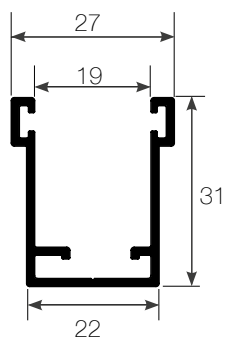

GUIDE LATERALI

TERMINALE

PROFILI

versione 1

versione 2

CARATTERISTICHE TECNICHE

Larghezza: max consigliata 2350 mm

Peso al mq 12,3 kg

Altezza: max consigliata 3000 mm

100 stecche per 1 mt di altezza

CLASSE DI RESISTENZA 5 fino a larghezza massima consigliata.

DIAMETRI DI AVVOLGIMENTO

Rullo Ø 60	ALTEZZA (mm)															
	1000	1200	1400	1600	1800	2000	2200	2400	2600	2800	3000	3200	3400	3600	3800	4000
	155	170	175	190	195	205	220	225	235	240	245	250	255	265	270	275