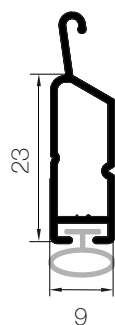

Lo speciale design asimmetrico delle lamelle permette di ridurre al minimo l'ostruzione visiva verso l'esterno, garantendo un livello ottimale di contatto con l'ambiente circostante pur impedendo di essere visti.

GUIDE LATERALI

TERMINALE

PROFILI

versione 1

versione 2

CARATTERISTICHE TECNICHE

Larghezza: max consigliata 2350 mm

Peso al mq 12,3 kg

Altezza: max consigliata 3000 mm

100 stecche per 1 mt di altezza

CLASSE DI RESISTENZA 5 fino a larghezza massima consigliata.

DIAMETRI DI AVVOLGIMENTO

Rullo Ø 60	ALTEZZA (mm)															
	1000	1200	1400	1600	1800	2000	2200	2400	2600	2800	3000	3200	3400	3600	3800	4000
	155	170	175	190	195	205	220	225	235	240	245	250	255	265	270	275