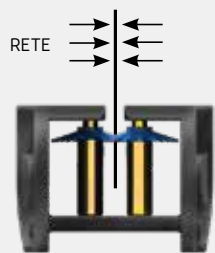

LEGNO + 40%

-  **RENOLIT CHIARO**
-  **NOCE 102-70 R**
-  **CILIEGIO 317-70R**

COLORI ACCESSORI

-  **NERO**
-  **BIANCO**

**INSTALLAZIONE
SENZA GUIDA A TERRA**

**INSTALLAZIONE
CON GUIDA A TERRA**

Gli arpioni rotanti all'interno della catena evitano la fuoriuscita del telo.

OPTIONAL

DETTAGLI

PROFILO DI CHIUSURA E COMPENSATORE

GUIDA A TERRA IN ALLUMINIO

CINGOLI PER TENUTA TELO

ZANZARIERE - AVVOLGENTI SENZA BOTTONE

LIBERA®

PATENTED: 002560003
PATENTED: 102015018497

COMPENSAZIONE SUPERIORE

Libera è dotata di un compensatore superiore telescopico che garantisce il perfetto azionamento compensando fino a **10 mm** in altezza. Per una corretta applicazione è necessario indicare la misura più piccola dell'altezza vano.

COMPENSAZIONE LATERALE

Libera è dotata di un compensatore laterale telescopico che garantisce il perfetto azionamento compensando fino a **14 mm** in larghezza. Per una corretta applicazione è necessario indicare la misura più piccola della larghezza vano.