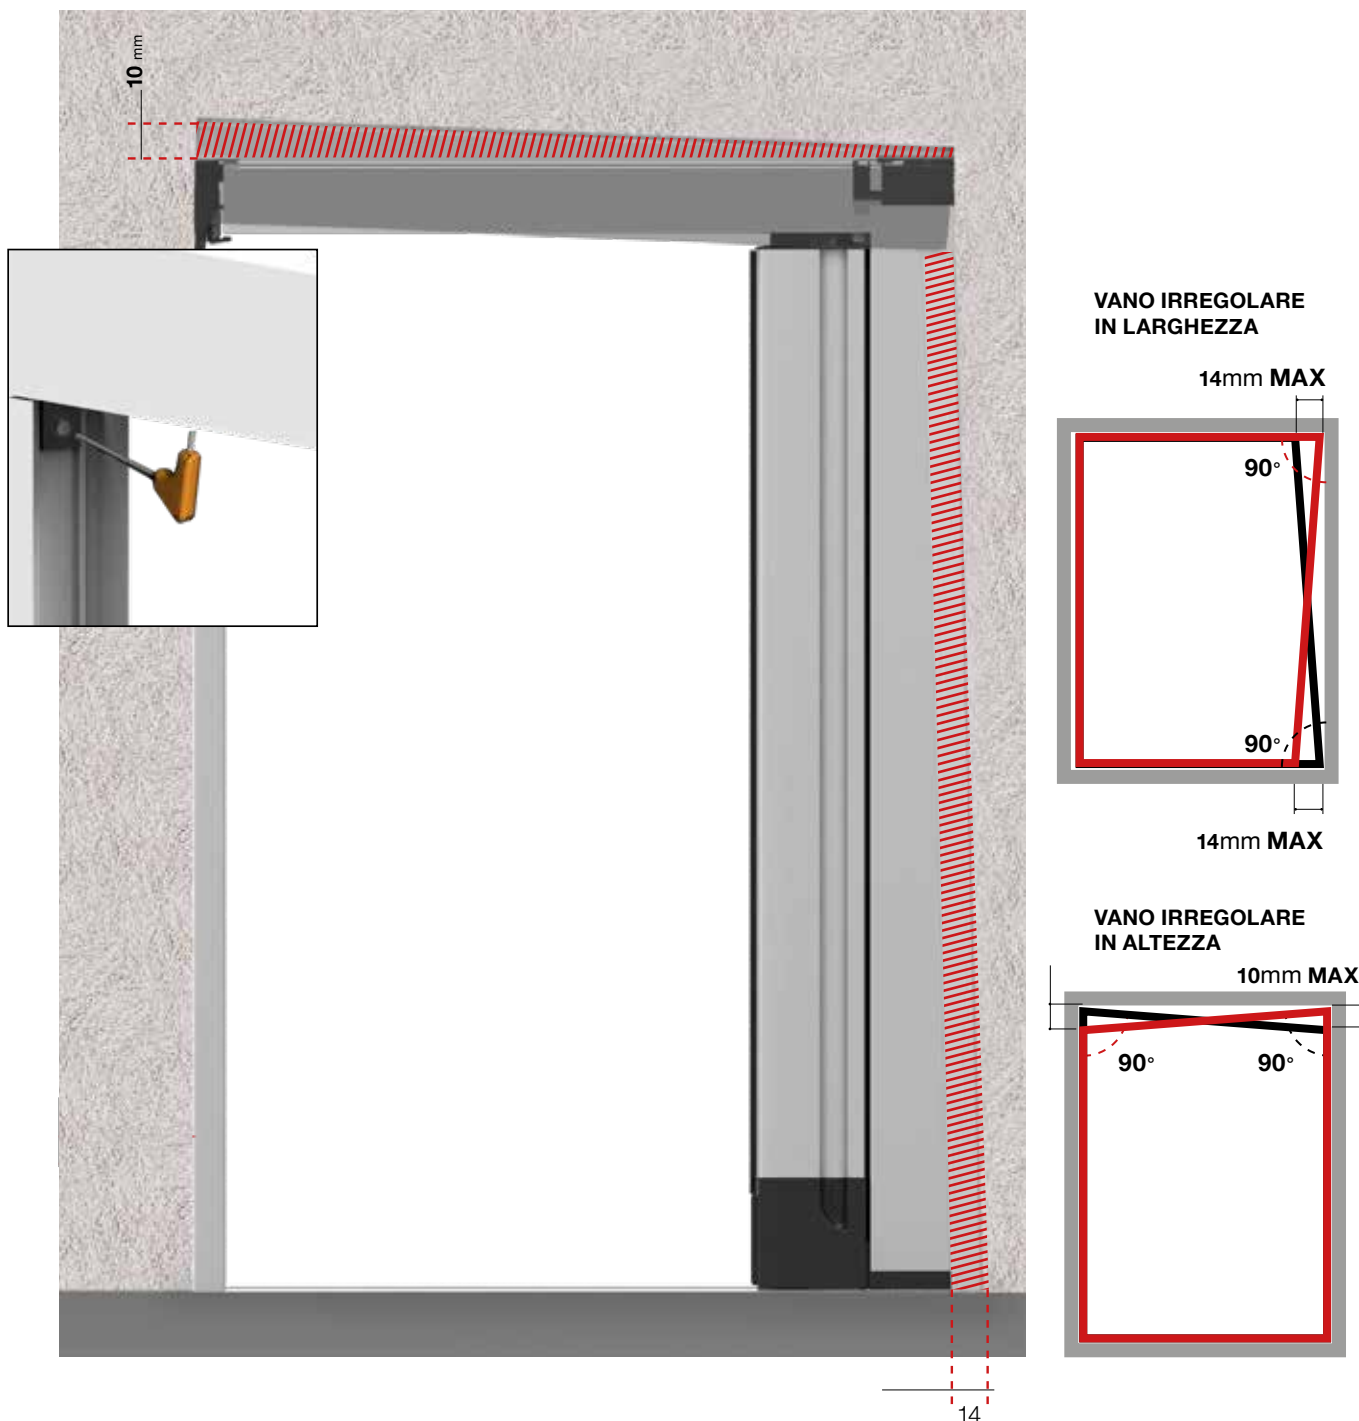

LIBERA®

PATENTED: 002560003
PATENTED: 102015018497

COMPENSAZIONE SUPERIORE

Libera è dotata di un compensatore superiore telescopico che garantisce il perfetto azionamento compensando fino a **10 mm** in altezza. Per una corretta applicazione è necessario indicare la misura più piccola dell'altezza vano.

COMPENSAZIONE LATERALE

Libera è dotata di un compensatore laterale telescopico che garantisce il perfetto azionamento compensando fino a **14 mm** in larghezza. Per una corretta applicazione è necessario indicare la misura più piccola della larghezza vano.

ZANZARIERE - AVVOLGENTI SENZA BOTTONE