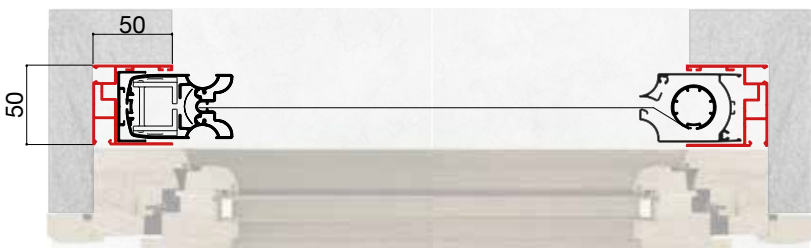

ZANZARIERE - AVVOLGENTI SENZA BOTTONE

LIBERA 1 ANTA

LIBERA 2 ANTE

LIBERA + INCASSATA 45 - 80

LIBERA + DOUBLEFACE 50

MANIGLIA PER INCASSO

PROFILO DI FISSAGGIO

VEDI PAGINA 235

MISURE DA ORDINARE

- ✓ **MISURA FINITA:** il prodotto verrà fornita con le stesse misure ordinate (max ingombro).
- ✓ **MISURA LUCE:** il prodotto verrà fornito e addebitato con le misure maggiorate: larghezza +(50 x 2) mm, altezza +50mm.