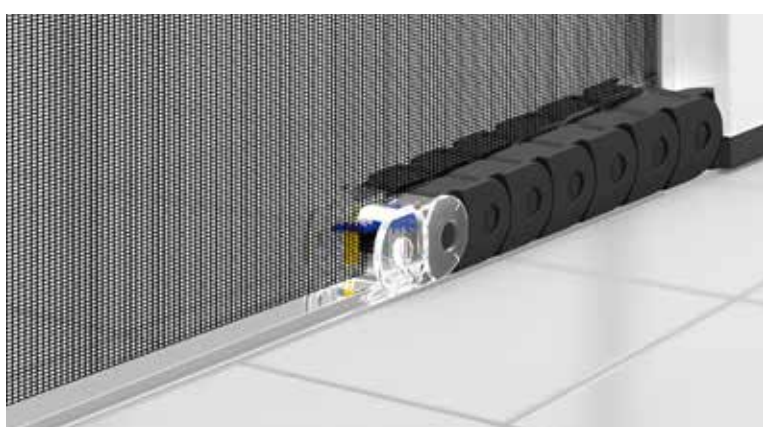

L'apertura e chiusura dell'anta, pur essendo dotata di molla, risulta molto controllata, senza causare avvolgimenti improvvisi e veloci.

Questa caratteristica, unita all'assenza di barriere, rende il prodotto ideale per i vani di frequente passaggio.

LEGNO + 40%

-  **RENOLIT CHIARO**
-  **NOCE 102-70 R**
-  **CILIEGIO 317-70R**

COLORI ACCESSORI

-  **NERO**
-  **BIANCO**

**INSTALLAZIONE
SENZA GUIDA A TERRA**

**INSTALLAZIONE
CON GUIDA A TERRA**

Gli arpioni rotanti all'interno della catena evitano la fuoriuscita del telo.