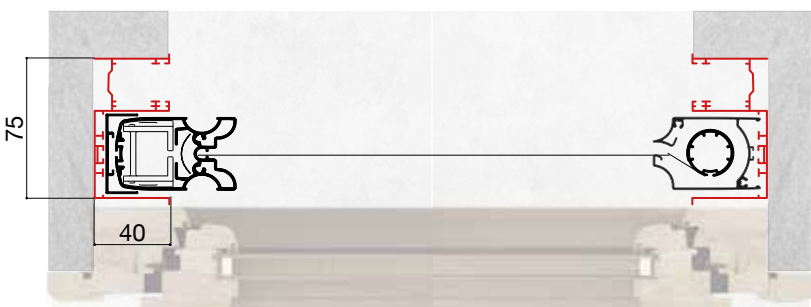

ZANZARIERE - AVVOLGENTI SENZA BOTTONE

LIBERA 1 ANTA

LIBERA 2 ANTE

LIBERA + INCASSATA 45 - 80

LIBERA + DOUBLEFACE 50

MANIGLIA PER INCASSO

PROFILO DI FISSAGGIO

VEDI PAGINA 235

MISURE DA ORDINARE

- ✓ **MISURA FINITA:** il prodotto verrà fornita con le stesse misure ordinate (max ingombro).
- ✓ **MISURA LUCE:** il prodotto verrà fornito e addebitato con le misure maggiorate: larghezza +(50 x 2) mm, altezza +50mm.