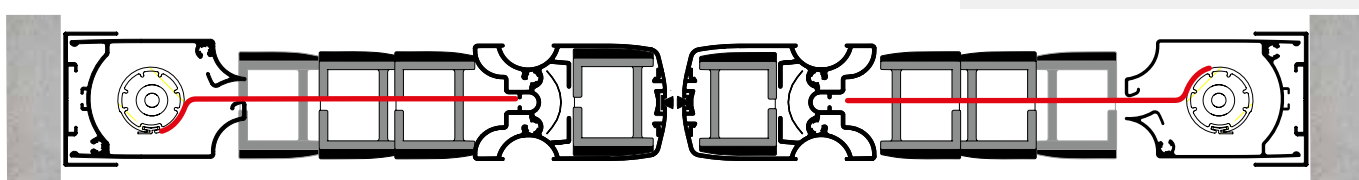

L'apertura e chiusura dell'anta, pur essendo dotata di molla, risulta molto controllata, senza causare avvolgimenti improvvisi e veloci.

Questa caratteristica, unita all'assenza di barriere, rende il prodotto ideale per i vani di frequente passaggio.

✓ **MISURA LUCE (SPECIFICARE):** la zanzariera verrà fornita 3 mm in meno sulla base.

COLORI ALLUMINIO

RAL STANDARD

-  SEMILUCIDO | RUVIDO
BIANCO 9010
-  OPACO
BIANCO CREMA 9001
-  SEMILUCIDO | RUVIDO
AVORIO 1013
-  SEMILUCIDO | RUVIDO
MARRONE 8017
-  **TESTA DI MORO CHIARO**
-  RUVIDO
GRIGIO 7001
-  SEMILUCIDO
GRIGIO 7016
-  OPACO
NERO 9005
-  SEMILUCIDO
VERDE 6005
-  RUVIDO
VERDE 6009
-  **BRONZO VERNICIATO**
-  **ARGENTO OX**

LEGNO + 40%

-  **RENOLIT CHIARO**
-  **NOCE 102-70 R**
-  **CILIEGIO 317-70R**

COLORI ACCESSORI

-  **NERO**
-  **BIANCO**

**INSTALLAZIONE
SENZA GUIDA A TERRA**

**INSTALLAZIONE
CON GUIDA A TERRA**

Gli arpioni rotanti all'interno della catena evitano la fuoriuscita del telo.

**RETE ALLINEATA
LIBERA 2 ANTE**

! MISURE CONSIGLIATE mm

		L	H
LIBERA UN'ANTA	MIN	-	1400
	MAX	2000	2800
LIBERA DUE ANTE	MIN	-	1400
	MAX	4000	2800

N.B. La misura H dell'altezza deve essere sempre maggiore di L + 150mm.