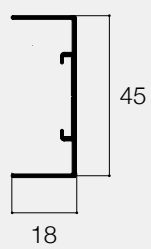

GUIDA A TERRA IN ALLUMINIO