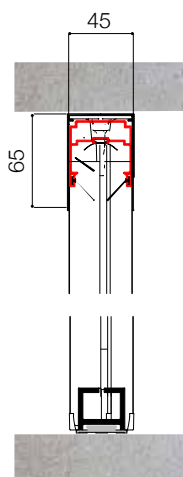

COMPENSAZIONE LATERALE

Libera è dotata di un compensatore laterale telescopico che garantisce il perfetto azionamento compensando fino a **14 mm** in larghezza. Per una corretta applicazione è necessario indicare la misura più piccola della larghezza vano.

ZANZARIERE - AVVOLGENTI SENZA BOTTONE

LIBERA 1 ANTA

LIBERA 2 ANTE

LIBERA + INCASSATA 45 - 80

LIBERA + DOUBLEFACE 50

MANIGLIA PER INCASSO

PROFILO DI FISSAGGIO

VEDI PAGINA 235

MISURE DA ORDINARE

- ✓ **MISURA FINITA:** il prodotto verrà fornita con le stesse misure ordinate (max ingombro).
- ✓ **MISURA LUCE:** il prodotto verrà fornito e addebitato con le misure maggiorate: larghezza +(50 x 2) mm, altezza +50mm.

MISURE DA ORDINARE

- ✓ **MISURA FINITA:** il prodotto verrà fornita con le stesse misure ordinate (max. ingombro)
- ✓ **MISURA LUCE:** il prodotto verrà fornita e addebitata con misure maggiorate: larghezza +(40x2) mm, altezza pari a misura finita.