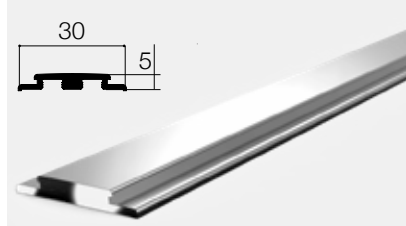

! MISURE CONSIGLIATE mm

		L	H
LIBERA UN'ANTA	MIN	-	1400
	MAX	2000	2800
LIBERA DUE ANTE	MIN	-	1400
	MAX	4000	2800

N.B. La misura H dell'altezza deve essere sempre maggiore di L + 150mm.

OPTIONAL

DETTAGLI

PROFILO DI CHIUSURA E COMPENSATORE

GUIDA A TERRA IN ALLUMINIO

CINGOLI PER TENUTA TELO

ZANZARIERE - AVVOLGENTI SENZA BOTTONE