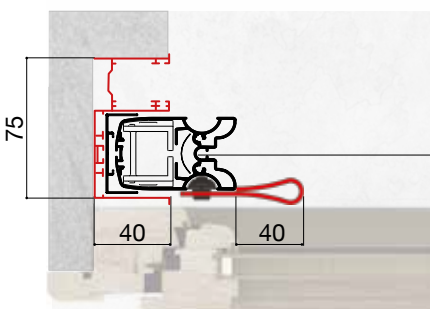

ZANZARIERE - AVVOLGENTI SENZA BOTTONE

LIBERA 1 ANTA

LIBERA 2 ANTE

LIBERA + INCASSATA 45 - 80

LIBERA + DOUBLEFACE 50

MANIGLIA PER INCASSO

PROFILO DI FISSAGGIO

VEDI PAGINA 235

MISURE DA ORDINARE

- ✓ **MISURA FINITA:** il prodotto verrà fornita con le stesse misure ordinate (max ingombro).
- ✓ **MISURA LUCE:** il prodotto verrà fornito e addebitato con le misure maggiorate: larghezza +(50 x 2) mm, altezza +50mm.

MISURE DA ORDINARE

- ✓ **MISURA FINITA:** il prodotto verrà fornita con le stesse misure ordinate (max. ingombro)
- ✓ **MISURA LUCE:** il prodotto verrà fornita e addebitata con misure maggiorate: larghezza +(40x2) mm, altezza pari a misura finita.