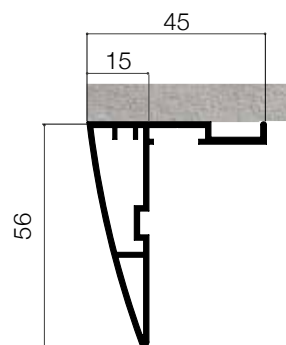

ZANZARIERE - AVVOLGENTI SENZA BOTTONE

LIBERA 1 ANTA

LIBERA 2 ANTE

LIBERA + INCASSATA 45 - 80

LIBERA + DOUBLEFACE 50

MANIGLIA PER INCASSO

PROFILO DI FISSAGGIO

VEDI PAGINA 235

MISURE DA ORDINARE

- ✓ **MISURA FINITA:** il prodotto verrà fornita con le stesse misure ordinate (max ingombro).
- ✓ **MISURA LUCE:** il prodotto verrà fornito e addebitato con le misure maggiorate: larghezza +(50 x 2) mm, altezza +50mm.

MISURE DA ORDINARE

- ✓ **MISURA FINITA:** il prodotto verrà fornita con le stesse misure ordinate (max. ingombro)
- ✓ **MISURA LUCE:** il prodotto verrà fornita e addebitata con misure maggiorate: larghezza +(40x2) mm, altezza pari a misura finita.