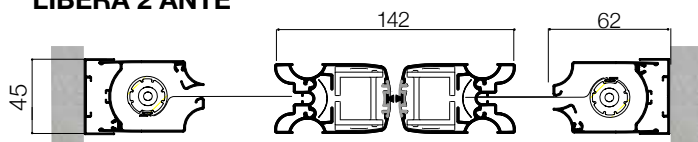

ZANZARIERE - AVVOLGENTI SENZA BOTTONE

LIBERA 1 ANTA

LIBERA 2 ANTE

LIBERA + INCASSATA 45 - 80

LIBERA + DOUBLEFACE 50

MANIGLIA PER INCASSO

PROFILO DI FISSAGGIO

VEDI PAGINA 235

MISURE DA ORDINARE

- ✓ **MISURA FINITA:** il prodotto verrà fornita con le stesse misure ordinate (max ingombro).
- ✓ **MISURA LUCE:** il prodotto verrà fornito e addebitato con le misure maggiorate: larghezza +(50 x 2) mm, altezza +50mm.