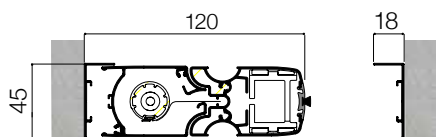

ZANZARIERE - AVVOLGENTI SENZA BOTTONE

LIBERA 1 ANTA

LIBERA 2 ANTE

LIBERA + INCASSATA 45 - 80

LIBERA + DOUBLEFACE 50

MANIGLIA PER INCASSO

PROFILO DI FISSAGGIO

VEDI PAGINA 235

MISURE DA ORDINARE

- ✓ **MISURA FINITA:** il prodotto verrà fornita con le stesse misure ordinate (max ingombro).
- ✓ **MISURA LUCE:** il prodotto verrà fornito e addebitato con le misure maggiorate: larghezza +(50 x 2) mm, altezza +50mm.