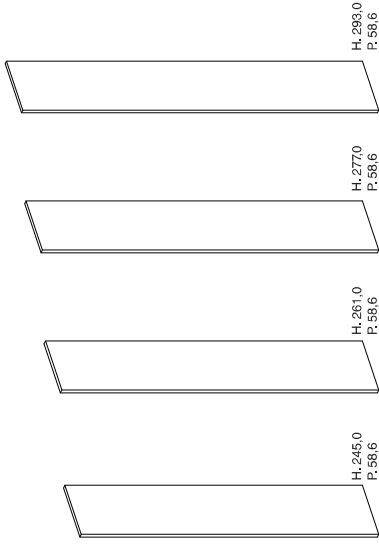

Scheda modulistica _ armadi ante battenti

Table of modules _ wardrobes with hinged doors

H. 293,0
P. 58,6

H. 277,0
P. 58,6

H. 261,0
P. 58,6

H. 245,0
P. 58,6