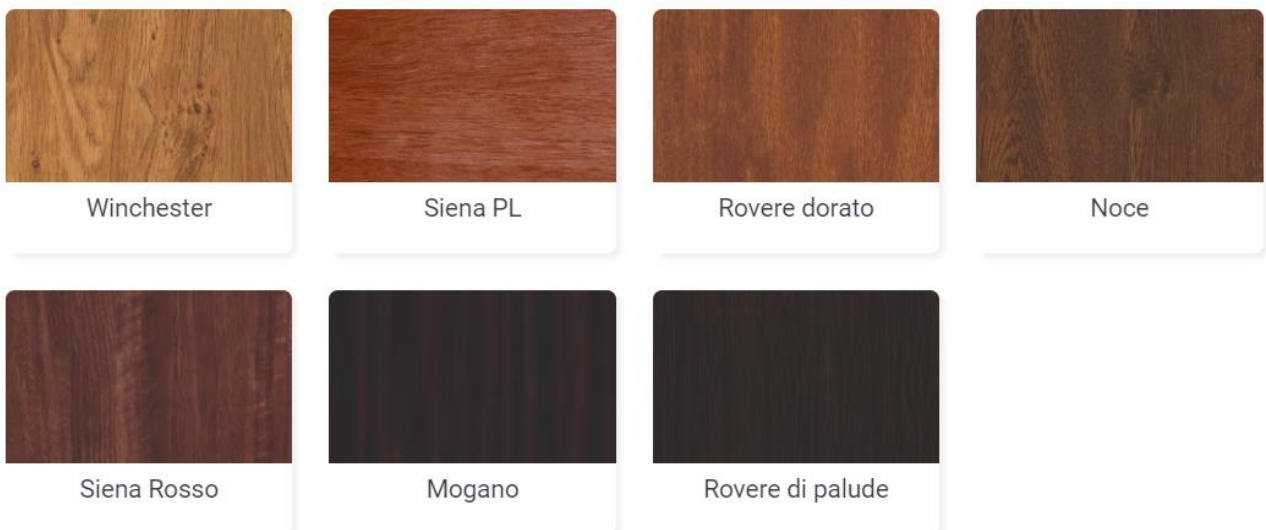

STANDARD

RENOLIT E DECORAL

TIMELESS

Bianco
RAL 9016

Bianco
RAL 9010

Bianco
RAL 9001

Grigio
RAL 7030

Grigio
RAL 7037

Grigio
RAL 7039

Grigio
RAL 7022

Grigio
RAL 7016

Nero
RAL 7021