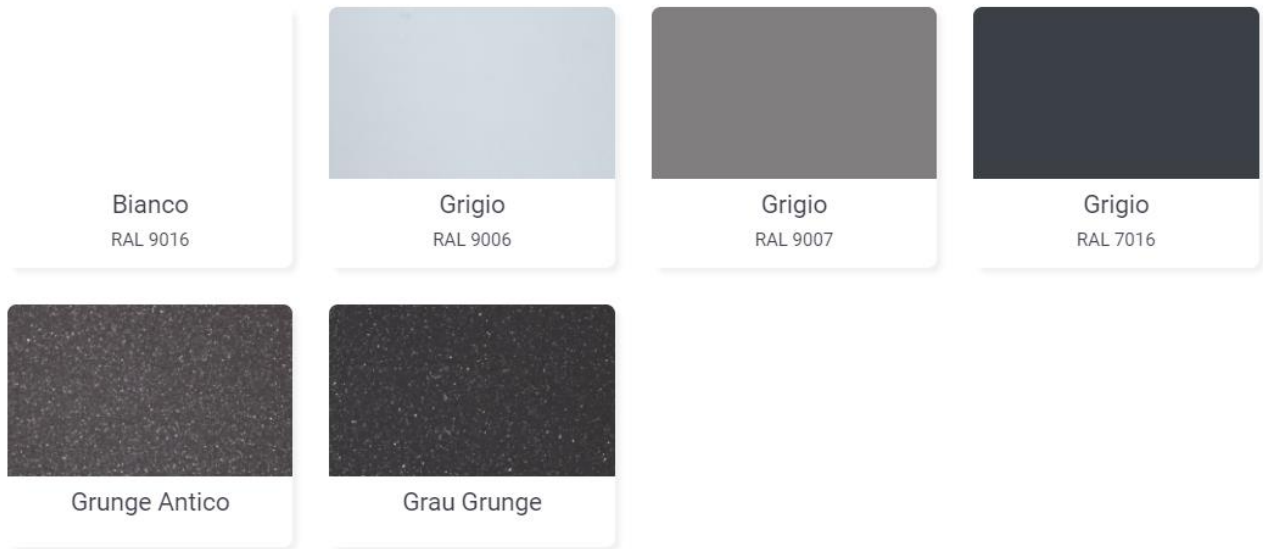

STANDARD

RENOLIT E DECORAL

TIMELESS

Bianco
RAL 9016

Bianco
RAL 9010

Bianco
RAL 9001

Grigio
RAL 7030

Grigio
RAL 7037

Grigio
RAL 7039

Grigio
RAL 7022

Grigio
RAL 7016

Nero
RAL 7021